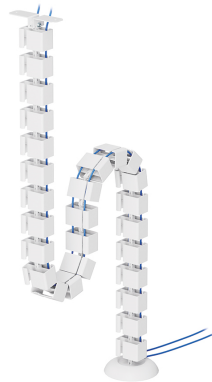

ADS06-130WH

NEOMOUNTS ADS06-130WH COLONNE VERTÉBRALE - FIXATION À VIS - UNIVERSEL

CARACTÉRISTIQUES

GÉNÉRAL

Support de bureau Vis

FUNCTIE

Hauteur 129,2 cm

Largeur 9,94 cm

Profondeur 3,2 cm

INFORMATIONS

Couleur Blanc

Matériau principal Plastique

Garantie 5 ans

Neomounts

Neomounts

*Remarque : Les tailles en pouces indiquées ne sont qu'une indication et sont combinées avec le poids maximum et les dimensions VESA. Par contre, le poids maximum et les dimensions VESA sont des limitations à ne pas dépasser.

Neomounts ADS06-130WH Colonne vertébrale - vertèbres modulaires - fixation à vis - universel - blanc

Organisez vos câbles avec la colonne vertébrale pratique ADS06-130WH. Grâce à sa conception modulaire avec 27 segments flexibles, vous pouvez facilement ajuster la longueur en fonction de votre installation. Les doubles canaux de câbles guident proprement les câbles de toutes tailles, vous aidant à maintenir un espace de travail propre et sans encombrement.

ADS06-130WH

NEOMOUNTS ADS06-130WH COLONNE VERTÉBRALE - FIXATION À VIS - UNIVERSEL

Neomounts

Measuring unit: mm