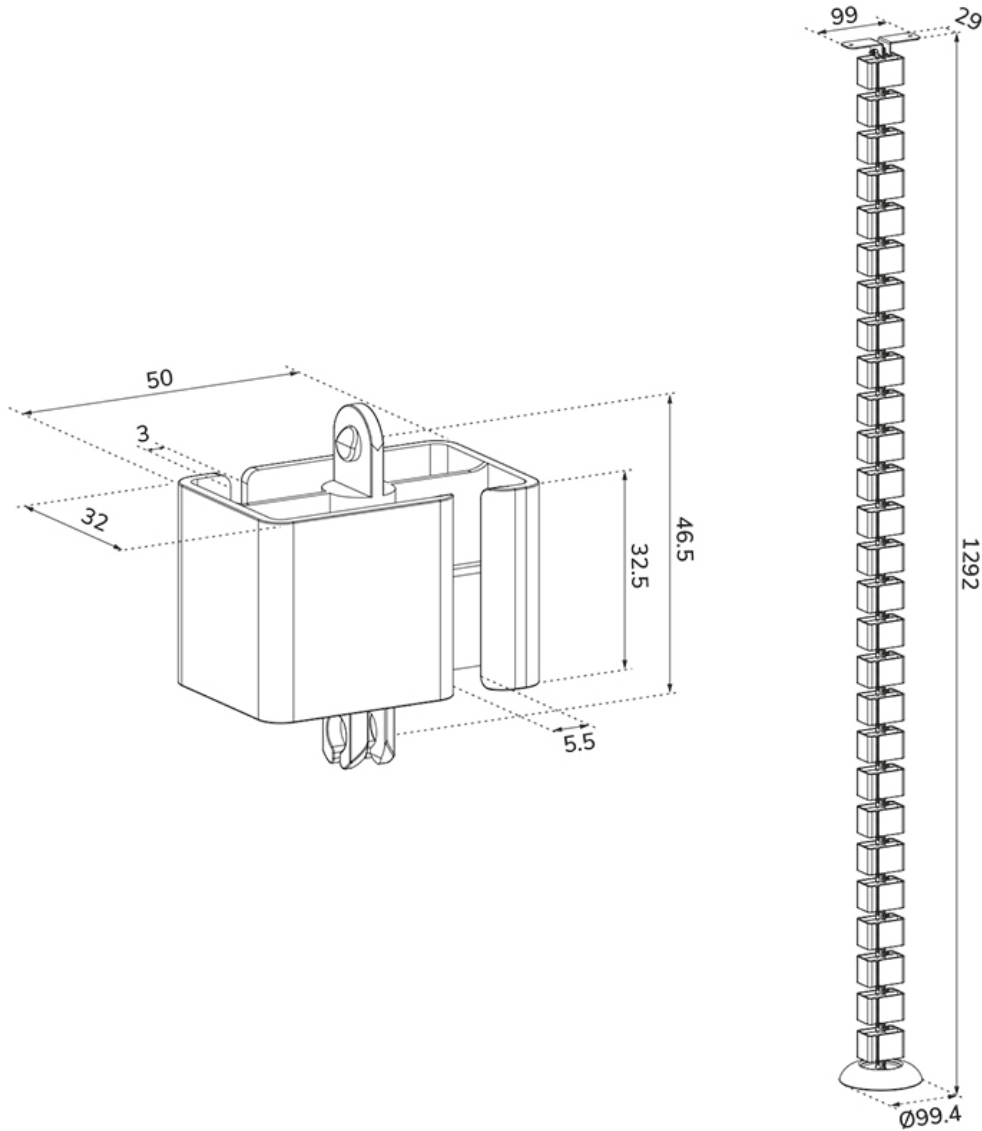

ADS06-130WH

NEOMOUNTS ADS06-130WH COLONNE VERTÉBRALE - FIXATION À VIS - UNIVERSEL

CARACTÉRISTIQUES

GÉNÉRAL

Support de bureau Vis

FUNCTIE

Hauteur 129,2 cm

Largeur 9,94 cm

Profondeur 3,2 cm

INFORMATIONS

Couleur Blanc

Matériau principal Plastique

Garantie 5 ans

Neomounts

Neomounts

*Remarque : Les tailles en pouces indiquées ne sont qu'une indication et sont combinées avec le poids maximum et les dimensions VESA. Par contre, le poids maximum et les dimensions VESA sont des limitations à ne pas dépasser.

Neomounts ADS06-130WH Colonne vertébrale - vertèbres modulaires - fixation à vis - universel - blanc

Organisez vos câbles avec la colonne vertébrale pratique ADS06-130WH. Grâce à sa conception modulaire avec 27 segments flexibles, vous pouvez facilement ajuster la longueur en fonction de votre installation. Les doubles canaux de câbles guident proprement les câbles de toutes tailles, vous aidant à maintenir un espace de travail propre et sans encombrement.

ADS06-130WH

NEOMOUNTS ADS06-130WH COLONNE VERTÉBRALE - FIXATION À VIS - UNIVERSEL

Neomounts

Measuring unit: mm