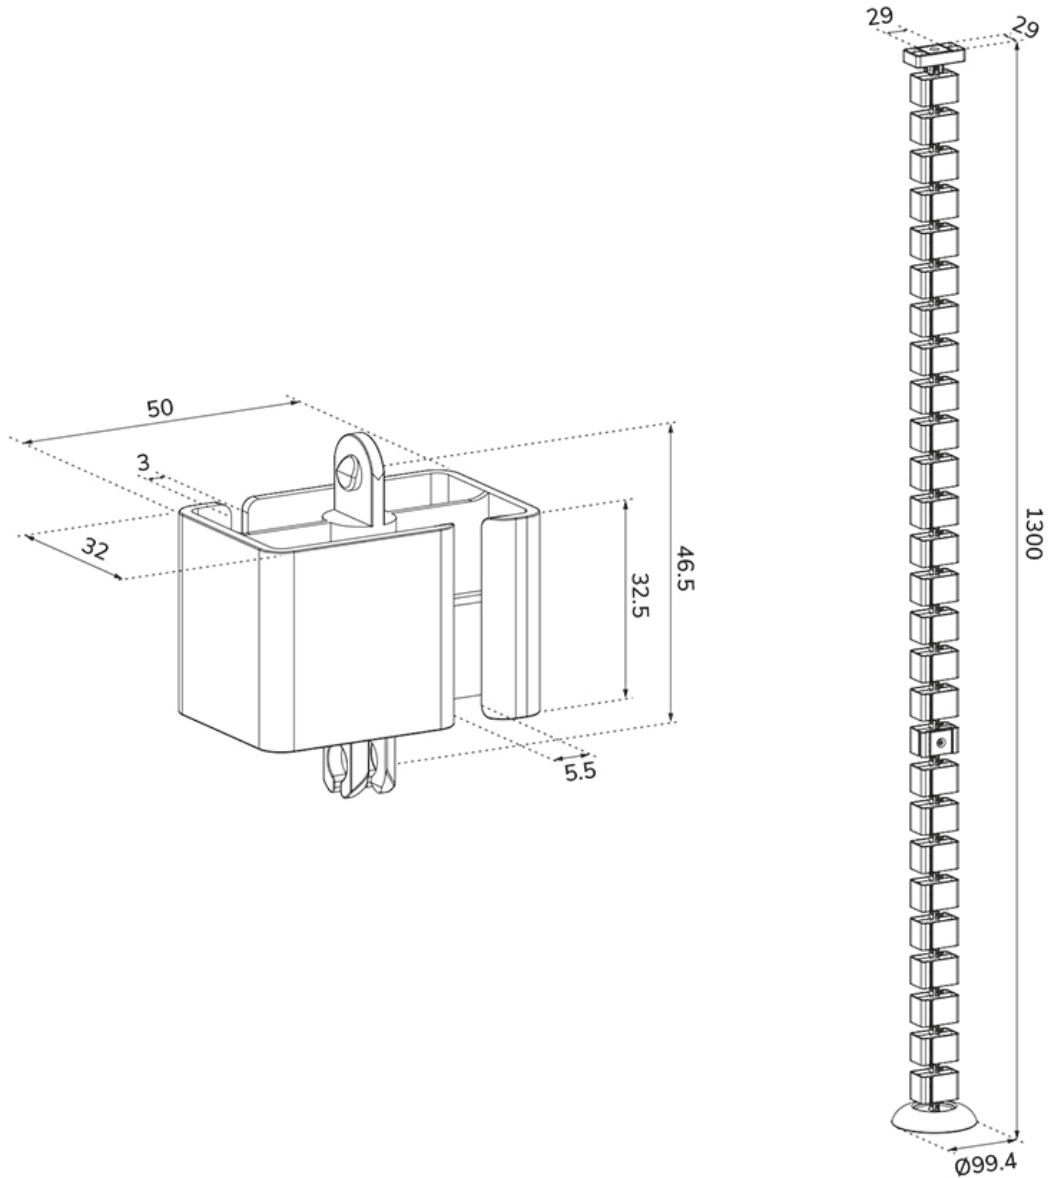

ADS06-132WH

NEOMOUNTS ADS06-132WH KABELGELEIDER -
MAGNETISCHE BEVESTIGING - UNIVERSEEL

Neomounts

Measuring unit: mm