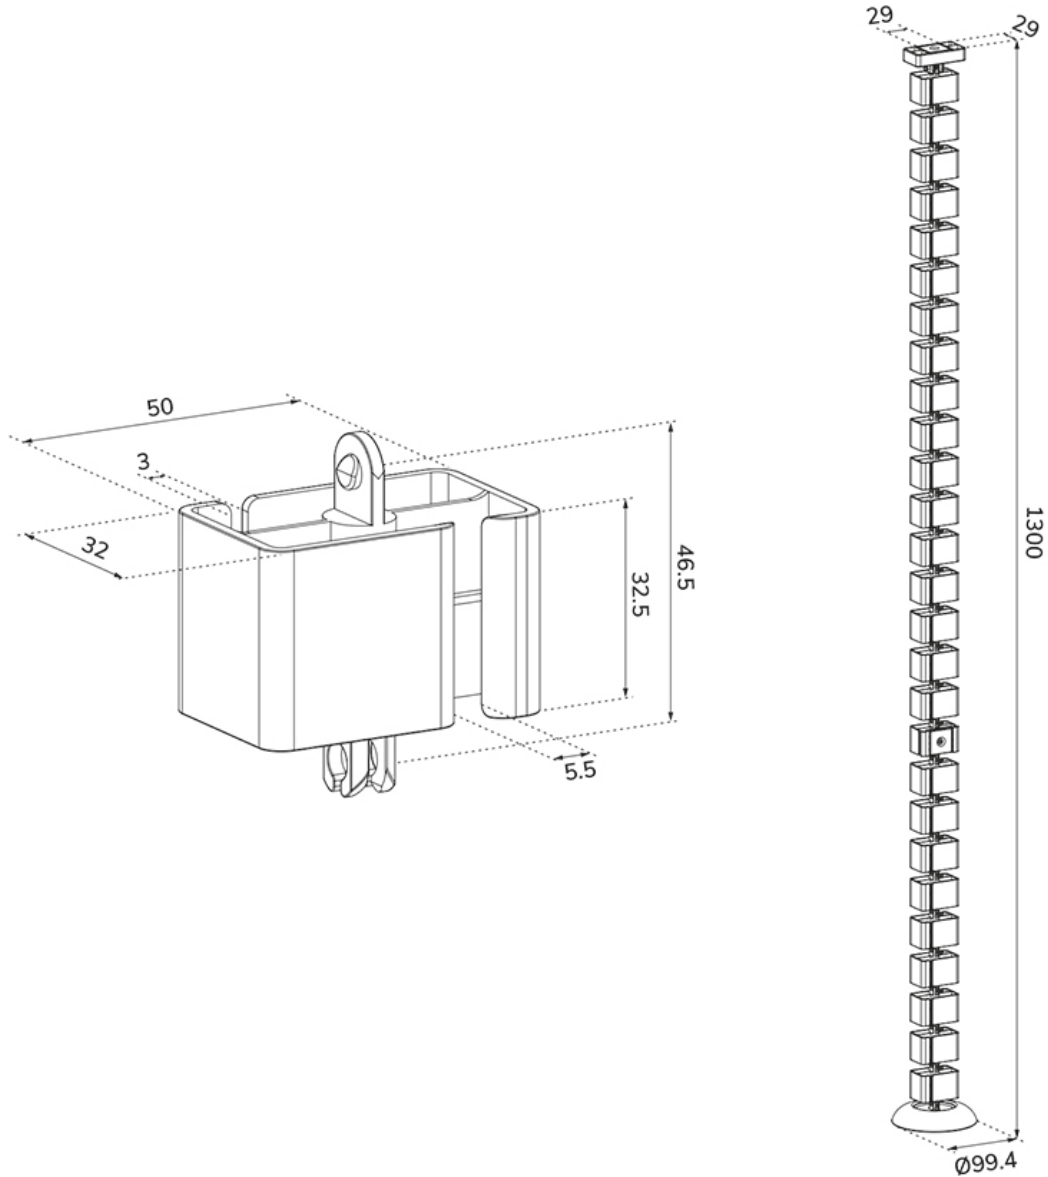

ADS06-132WH

CARACTÉRISTIQUES

GÉNÉRAL

Support de bureau Magnétique

FUNCTIE

Hauteur 130 cm

Largeur 9,94 cm

Profondeur 3,2 cm

NEOMOUNTS ADS06-132WH COLONNE VERTÉBRALE - FIXATION MAGNÉTIQUE - UNIVERSEL

Neomounts

Neomounts

Neomounts ADS06-132WH Colonne vertébrale - vertèbres modulaires - fixation magnétique - universel - blanc

Gardez votre espace de travail propre et organisé grâce à la colonne vertébrale pratique ADS06-132WH. Grâce à sa conception modulaire avec 27 segments flexibles, vous pouvez facilement ajuster la longueur en fonction de votre installation. Les doubles canaux de câbles gèrent efficacement les câbles de toutes tailles, garantissant un environnement propre et sans encombrement. Grâce à la fixation magnétique, l'installation est rapide, sûre et sans outil, sans endommager votre bureau ni y percer de trous.

ADS06-132WH

NEOMOUNTS ADS06-132WH COLONNE VERTÉBRALE - FIXATION MAGNÉTIQUE - UNIVERSEL

Neomounts

Measuring unit: mm