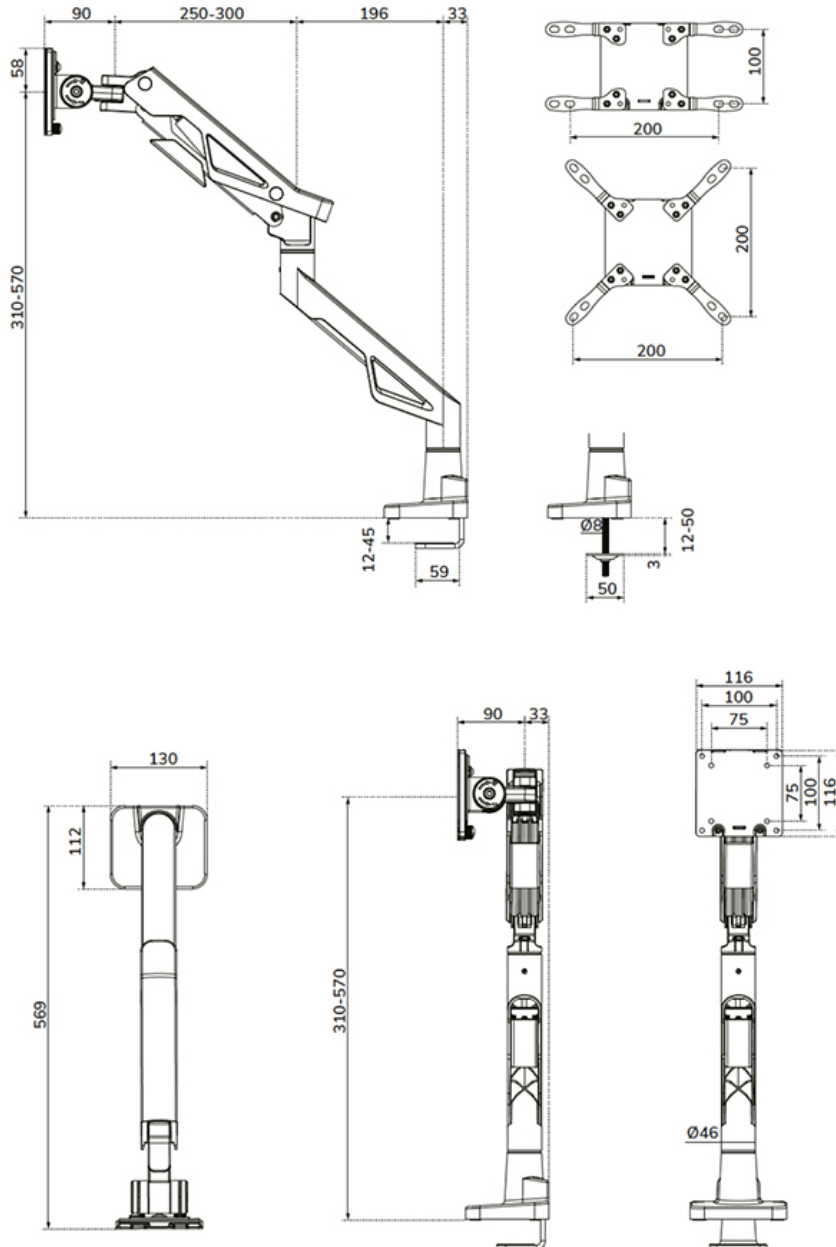

DS70-256BL1

NEOMOUNTS DS70-256BL1 GAMING MONITORARM 24-57" - GASVEER - TOPFIX - 180°- STOP

Neomounts

Measuring unit: mm