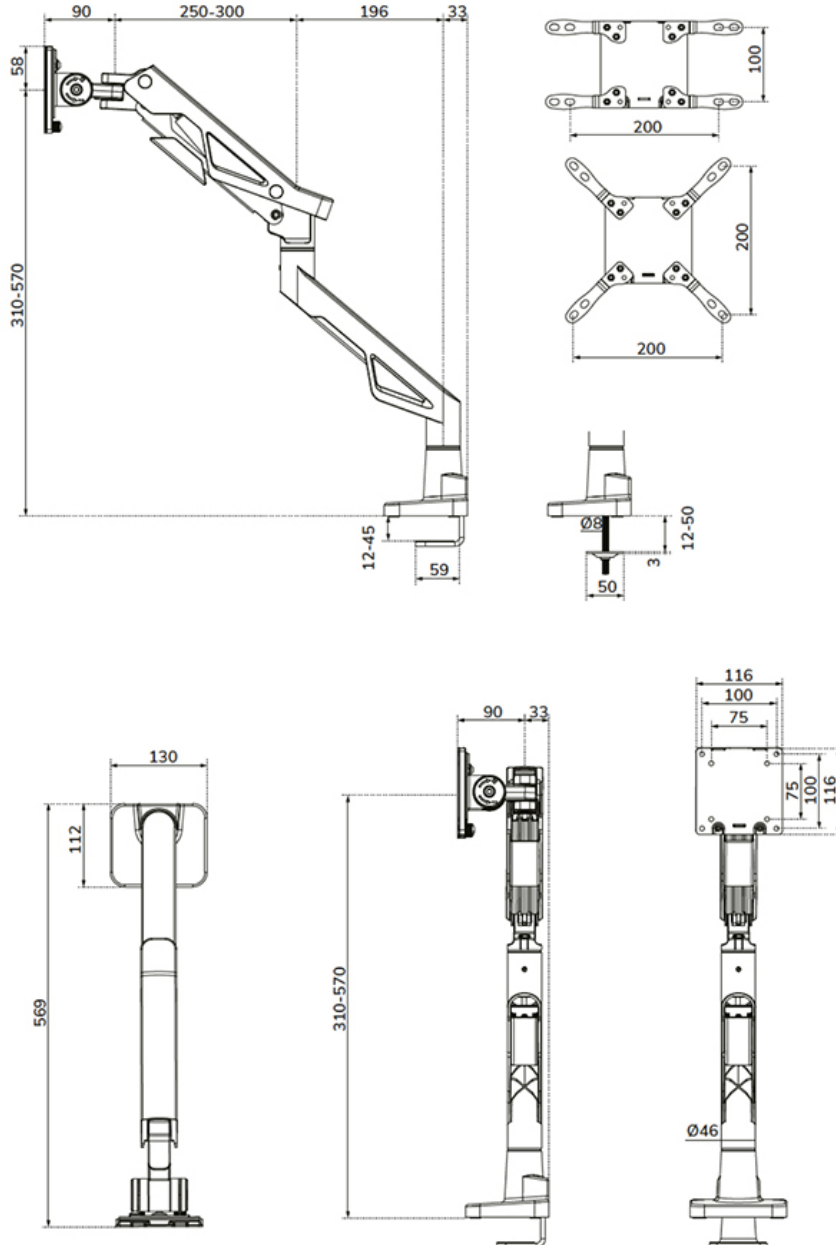

DS70-256BL1

NEOMOUNTS DS70-256BL1 SUPPORT DE ÉCRAN À FIXER GAMING 24-57" - RESSORT À GAZ - TOPFIX - ARRÊT À 180°

Neomounts

Measuring unit: mm