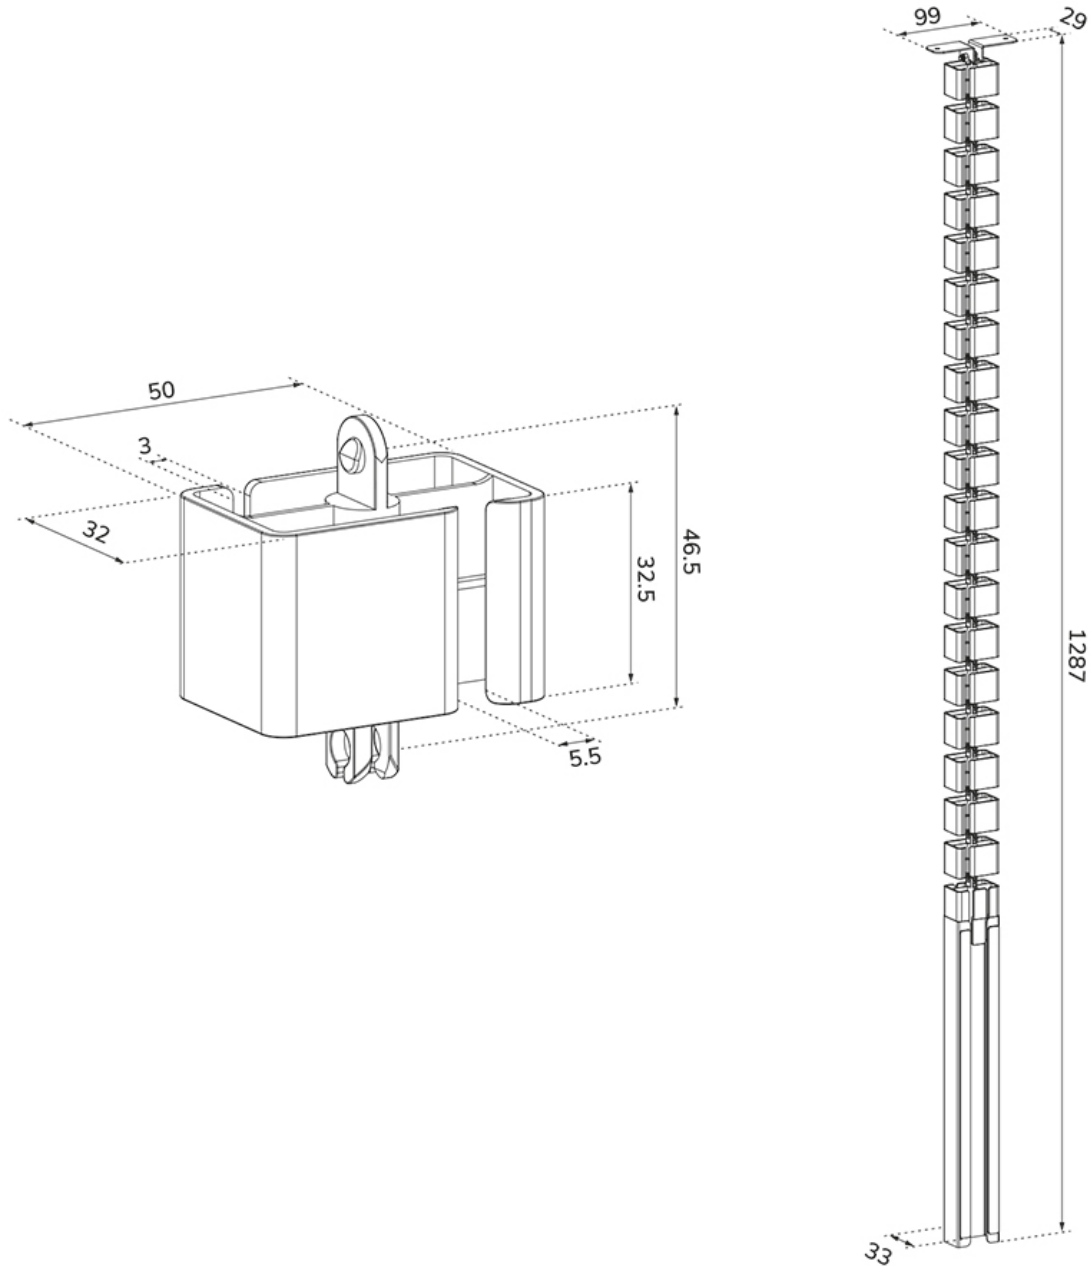

ADS06-133WH

NEOMOUNTS ADS06-133WH KABELGELEIDER - SCHROEFBEVESTIGING - UNIVERSEEL

SPECIFICATIES

ALGEMEEN

Bureaumontage Combinatie

FUNCTIE

Hoogte 128,7 cm

Breedte 9,9 cm

Diepte 3,3 cm

INFORMATIE

Kleur

Hoofdmateriaal Staal

Garantie 5 jaar

Neomounts

Neomounts

*NB. De vermelde inch-maten zijn slechts een indicatie, gecombineerd met het gewicht en de VESA-maten. Het maximale gewicht en de VESA-maat zijn absolute beperkingen voor de producten en dienen niet te worden overschreden.

Neomounts ADS06-133WH Kabelgeleider - modulaire segmenten - schroefbevestiging - magnetische kabelgoot - universeel - wit

Organiseer je kabels eenvoudig met de praktische ADS06-133WH kabelgeleider. Dankzij het modulaire design met 27 flexibele segmenten kun je de lengte moeiteloos aanpassen aan jouw wensen. De dubbele kabelkanalen zorgen voor een efficiënte geleiding van kabels van elk formaat, zodat je werkruimte netjes en georganiseerd blijft. Voor extra gebruiksgemak is de ADS06-133WH voorzien van een magnetische kabelgoot, die je eenvoudig aan de bureaupoot bevestigt voor een strakke afwerking.

ADS06-133WH

NEOMOUNTS ADS06-133WH KABELGELEIDER -
SCHROEFBEVESTIGING - UNIVERSEEL

Neomounts

Measuring unit: mm