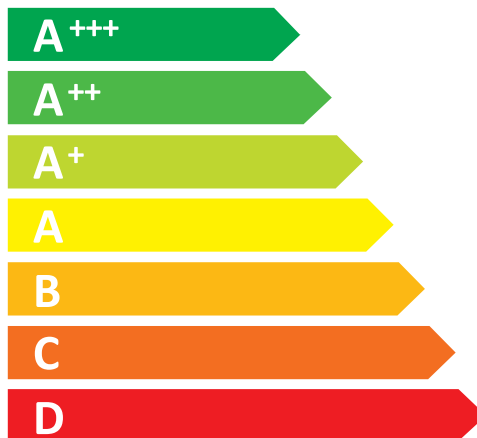

ENERG

енергия · ενεργεια

RHX7010TBB

ENERGIA · ЕНЕРГИЯ · ΕΝΕΡΓΕΙΑ
ENERGIJA · ENERGY · ENERGIE
ENERGI

203
kWh/annum

308
min/cycle*

10,0
kg

62
dB