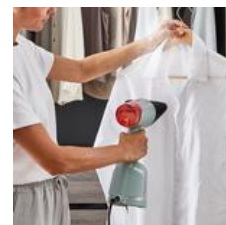

BENEFIT PRODOTTO

Efficienza come il ferro da stiro

La tecnologia OptiFlow garantisce risultati impeccabili in una sola passata.

Lo stiratore verticale più semplice

Stiratura semplice e rapida senza il bisogno di un gancio per porta o di altri accessori, con serbatoio amovibile da 100 ml per un'elevata autonomia.