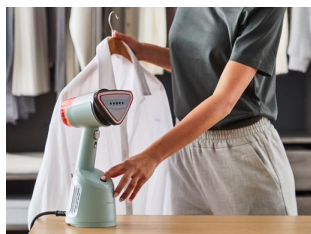

Capi pronti da indossare

I vestiti sono asciutti e pronti per essere indossati subito dopo la stiratura, grazie alla tecnologia della piastra riscaldata Monotemp che riduce la condensa.

Auto spegnimento per una totale tranquillità

Progettata per un uso senza difficoltà in tutta sicurezza e tranquillità, la funzionalità di spegnimento automatico spegne l'apparecchio quando viene lasciato incustodito.