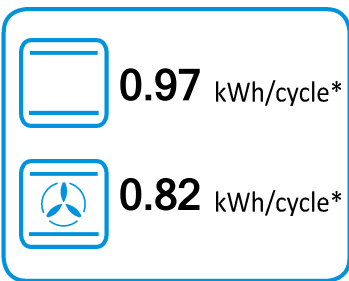

ENERG

енергия · ενεργεια

gorenje

BOS6737E20FBG

* цикъл · cyklus · porton · zyklus · πρόγραμμα · ciclo · tsükkel · ohjelma · ciklus
ciklas · cikls · čiklu · cyclus · cykl · ciclu · program · cykel

65/2014