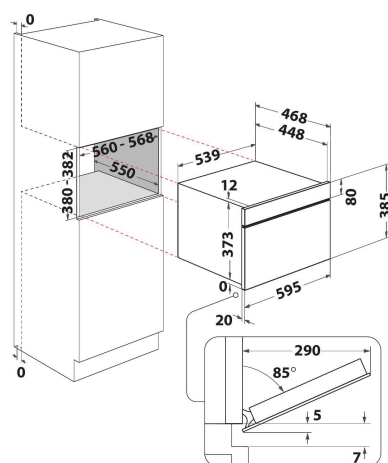

WMD442MBF

12NC: 859991694720

Code EAN: 8003437398049

Whirlpool

SENSING THE DIFFERENCE

- La technologie 6TH SENSE adapte automatiquement la puissance et le mode de cuisson
- 6TH SENSE CRISP fonction avec plat crisp
- La fonction Crisp pour des résultats dorés et croustillants
- Cavité 31 L
- Jet menu crisp
- Jet Start : réchauffement rapide
- Jet Defrost : décongélation ultra rapide
- Puissance micro-ondes: 1000 W
- Poignée saillante
- Plateau tournant Ø 32,5 cm, plat jusqu'à 37 cm
- Diamètre maximum du plat: 315 mm
- Ventilation frontale
- Porte rabattable
- Grille pour grill
- Plat et poignée crisp
- Fonction Crisp avec Plateau Crisp