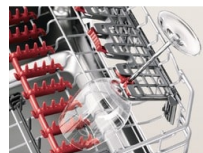

Protégez vos verres des mouvements et des vibrations dans le lave-vaisselle grâce aux

vibrations dans le lave-vaisselle grâce aux
Vous n'avez plus besoin de perdre votre temps ou votre énergie à laver à la main vos verres délicats. Notre système avancé GlassCare System doté des technologies uniques SoftGrips et SoftSpikes maintient en place chaque verre tout au long des cycles et les protège des mouvements