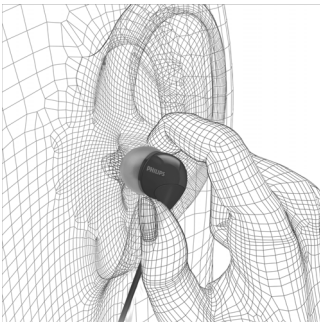

Écouteurs intra-auriculaires ultra-compactes

Ces écouteurs intra-auriculaires ultra-compactes et légers sont adaptés aux oreilles de petite taille, pour des heures d'écoute dans un confort total.