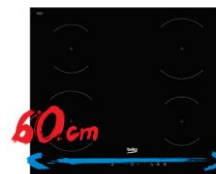

HISW6422S

Gaz | 60 cm | 3 Gaz + 1 Wok | 7.8 kW | allumage intégré

beko

60 cm

Agrandissez votre espace de travail

Une dimension standard qui vous procure un bel espace de travail.

Foyer Wok 3.3 kW

Cuisinez rapidement grâce au wok de 3,3kW