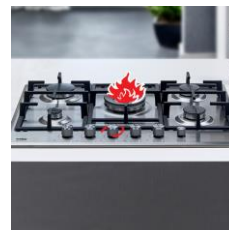

HISW6422S

Gaz | 60 cm | 3 Gaz + 1 Wok | 7.8 kW | allumage intégré

beko

60 cm

Agrandissez votre espace de travail

Une dimension standard qui vous procure un bel espace de travail.

Foyer Wok 3.3 kW

Cuisinez rapidement grâce au wok de 3,3kW

Le foyer Wok de 3300 W double couronne est multifonction et particulièrement puissant. Il vous permet de saisir vite et de cuisiner en grand. Il offre d'excellentes performances de cuisson en un temps très court.

Allumage intégré

Allumez votre table d'une seule main

Grâce à l'allumage intégré, les brûleurs des foyers gaz se mettent en marche en un seul geste.

Supports en fonte

Bénéficiez d'une qualité professionnelle

HISW64222S

Gaz | 60 cm | 3 Gaz + 1 Wok | 7.8 kW | allumage intégré

INFORMATIONS

Référence	HISW 64222 S
Largeur (cm)	60
Code EAN	8690842858857
Origine de fabrication	Turquie
Type de commandes	Commandes frontales avec manettes
Famille de produit	Table Gaz > 60 CM
Type de table	Gaz