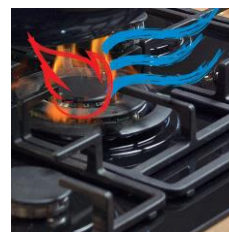

Sécurité thermocouple

Évitez tout risque d'inflammation

Si la flamme s'éteint accidentellement à cause d'un courant d'air ou par un liquide qui déborde, l'arrivée de gaz est automatiquement coupée pour prévenir tout accident.