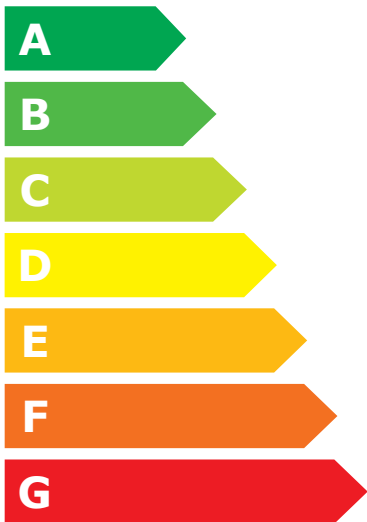

ENERG

AEG

TR9XW80880 916099861

73 kWh /  100

8,0 kg

3:19