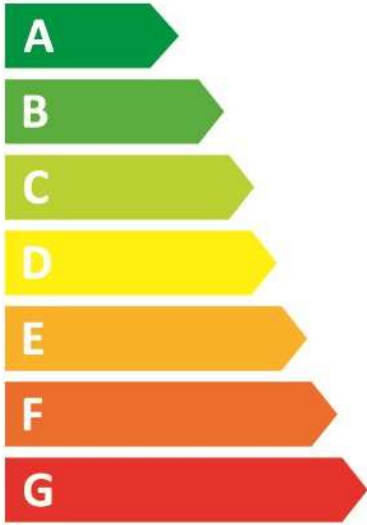

ENERG

beko

BMWMW10147EB 7004240030

A

46 kWh /

10,0 kg

3:58

52 L