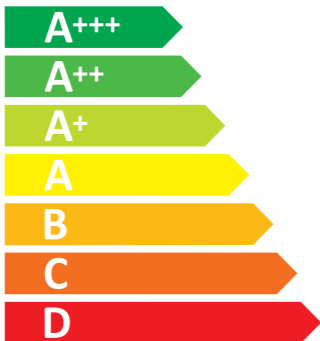

ENERG

енергия · ενεργεια

AEG

BPK742280W

944188714

71 L

1.09 kWh/cycle*

0.52 kWh/cycle*