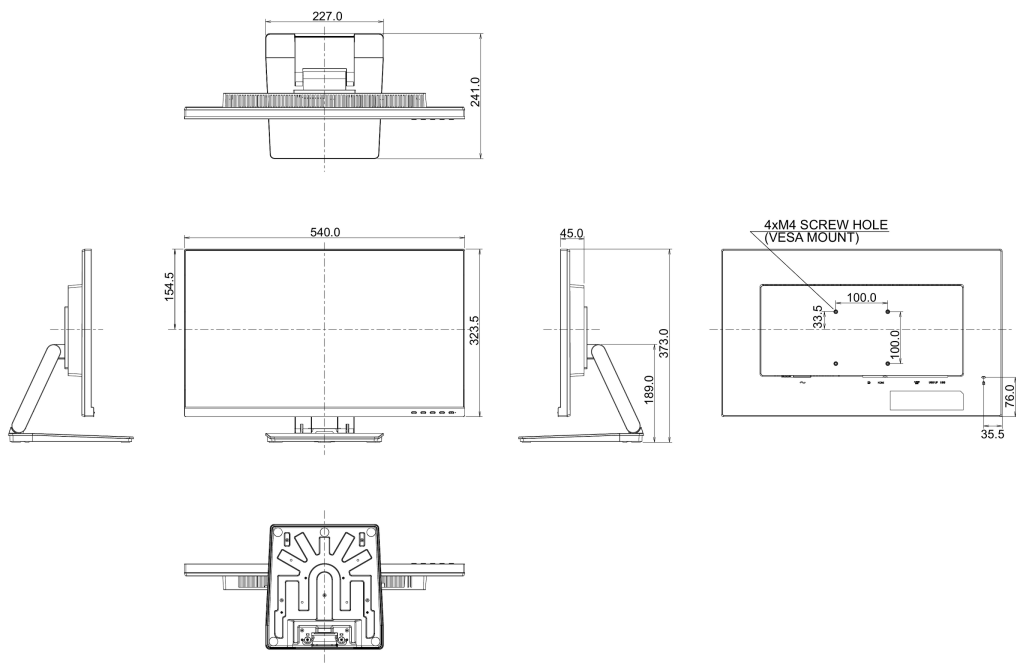

Produktabmessungen B x H x T	540 x 373 x 241mm
Verpackungsabmessungen B x H x T	615 x 420 x 148mm
Gewicht (ohne Verpackung)	5.4kg
Gewicht (inkl. Verpackung)	7.1kg
EAN code	4948570125791

11 EU-ENERGIEEFFIZIENZ-LABEL

Energy efficiency class (Regulation (EU) 2017/1369) **E**