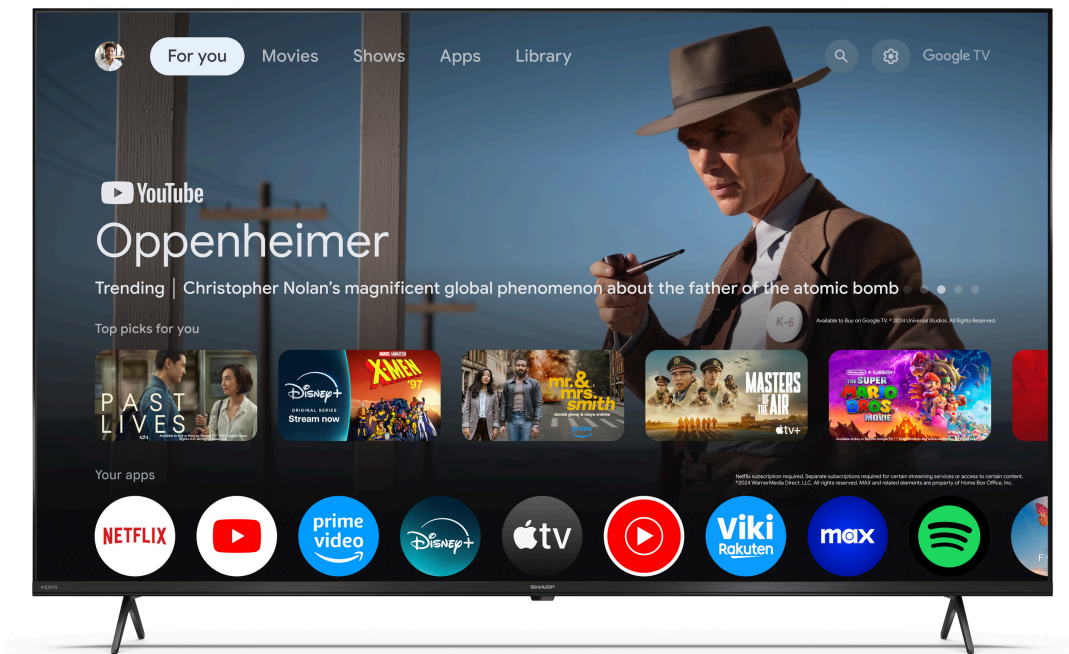

55HP5465E
Ref: 4T-C55HP5465EB

55" 4K Ultra HD QLED Google TV™

Le divertissement que vous aimez. Avec l'aide de Google.

POINTS FORTS

- Google TV™ 4K Ultra HD
- QLED - une gamme de couleurs riche
- HDMI 2.1 avec eARC
- Dolby Vision™ - HDR inspiré du cinéma
- Dolby Atmos® - Une expérience sonore complète à 360°
- Smooth Motion - Technologie d'interpolation de trame
- Assistant Google
- Google Cast

Le divertissement que vous aimez. Avec l'aide de Google. Plus besoin de sauter d'une application à l'autre. Google TV, intégré aux téléviseurs intelligents et aux appareils de diffusion en continu, rassemble les films, les émissions et la télévision en direct de tous vos abonnements. Besoin d'inspiration ? Obtenez des recommandations personnalisées, utilisez la puissante fonction de recherche de Google pour trouver des émissions parmi plus de 10 000 applications, ou parcourez des centaines de chaînes gratuites. Grâce aux profils personnalisés, l'expérience de chacun est adaptée à ses besoins.

Systèmes d'affichage

Diagonale d'écran en cm	139
Diagonale d'écran en pouces	55
Résolution d'écran (HxV) en pixels	3840 x 2160
Contraste dynamique	1 000 000:1
Active Motion	1000
Compatible HDR	HDR10, HLG, Dolby Vision™
Rétro-éclairage	LED avec gradation globale
Gamut	Quantum Dot