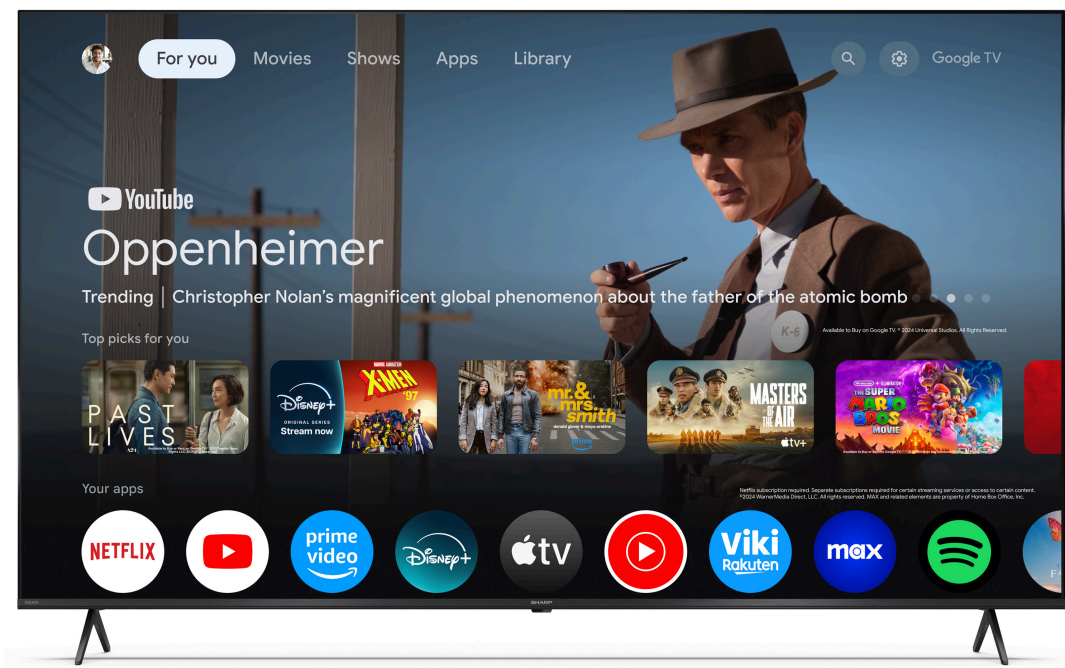

65HP5465E
Ref: 4T-C65HP5465EB

65" 4K Ultra HD QLED Google TV™

Le divertissement que vous aimez. Avec l'aide de Google.

POINTS FORTS

- Google TV™ 4K Ultra HD
- QLED - une gamme de couleurs riche
- HDMI 2.1 avec eARC
- Dolby Vision™ - HDR inspiré du cinéma
- Dolby Atmos® - Une expérience sonore complète à 360°
- Smooth Motion - Technologie d'interpolation de trame
- Assistant Google
- Google Cast

Le divertissement que vous aimez. Avec l'aide de Google. Plus besoin de sauter d'une application à l'autre. Google TV, intégré aux téléviseurs intelligents et aux appareils de diffusion en continu, rassemble les films, les émissions et la télévision en direct de tous vos abonnements. Besoin d'inspiration ? Obtenez des recommandations personnalisées, utilisez la puissante fonction de recherche de Google pour trouver des émissions parmi plus de 10 000 applications, ou parcourez des centaines de chaînes gratuites. Grâce aux profils personnalisés, l'expérience de chacun est adaptée à ses besoins.

Systèmes d'affichage

Diagonale d'écran en cm	164
Diagonale d'écran en pouces	65
Résolution d'écran (HxV) en pixels	3840 x 2160
Contraste dynamique	1 000 000:1
Active Motion	1000
Compatible HDR	HDR10, HLG, Dolby Vision™
Rétro-éclairage	LED avec gradation globale
Gamut	Quantum Dot