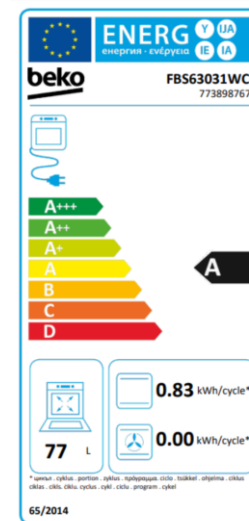

Existe uniquement en BLANC