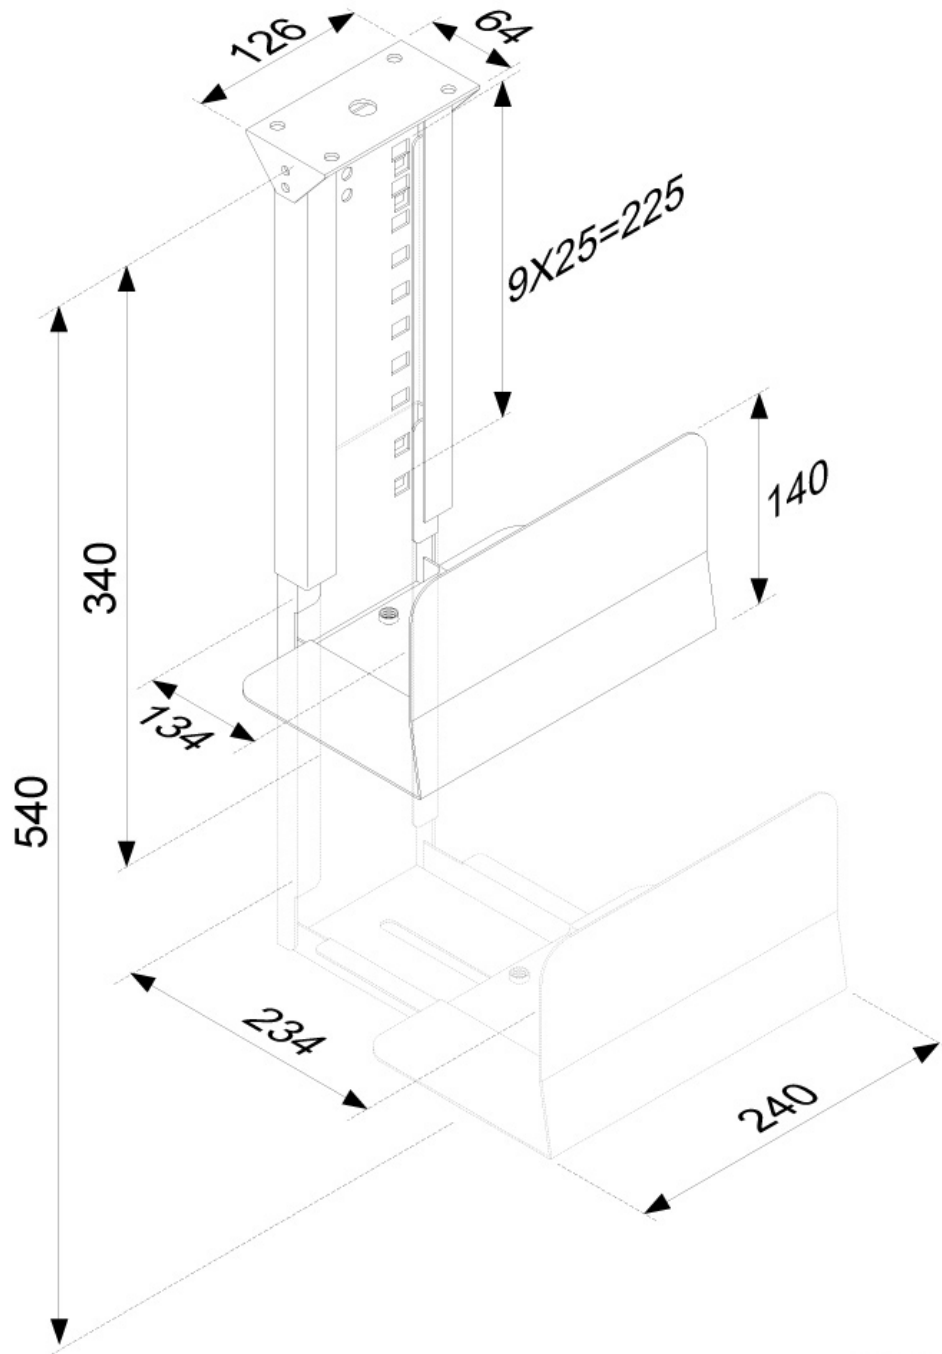

CPU-D200BLACK

SPECIFICATIES

ALGEMEEN

Min. draagvermogen	0
Max. draagvermogen	30

FUNCTIE

Type	Vlak
Hoogteverstelling	39-54 cm
Breedteverstelling	13-23 cm
Verstellingstype	Manueel

INFORMATIE

Kleur	
Hoofdmateriaal	Staal
Garantie	5 jaar

NEOMOUNTS CPU-D200BLACK CPU HOUDER - MAX 30 KG - UNIVERSEEL

Neomounts CPU-D200BLACK CPU/PC houder - max 30 kg - h 39-54 cm - b 13-23 cm - universeel - zwart

Met deze Neomounts CPU houder, model CPU-D200BLACK, monteert u een CPU eenvoudig onder een bureau. Met een CPU houder creëert u meer ruimte op het werkblad, doordat de CPU kast onder uw bureaublad wordt gehangen. Op deze manier beschermt u de CPU tegen stof, vuil en diefstal. Tevens kan de werkplek beter schoongemaakt worden.

De CPU houders zijn eenvoudig in breedte en diepte te verstellen. Hierdoor passen desktop en tower PC's eenvoudig in de steun. In de specificaties treft u de maximale en minimale breedte en diepte van de steun aan.

CPU-D200BLACK

NEOMOUNTS CPU-D200BLACK CPU HOUDER -
MAX 30 KG - UNIVERSEEL

Neomounts

Measuring unit: mm