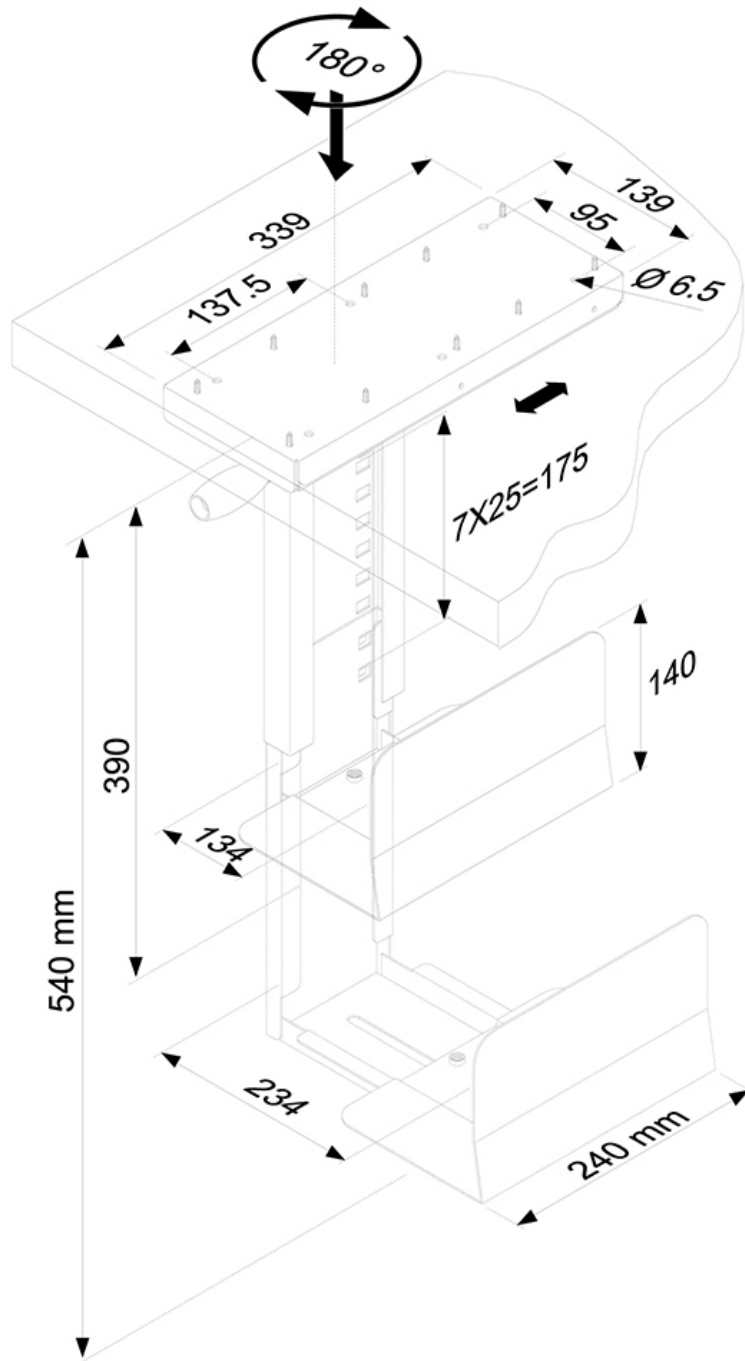

CPU-D250BLACK

SPECIFICATIES

ALGEMEEN

Min. draagvermogen	0
Max. draagvermogen	30

FUNCTIE

Type	
Hoogteverstelling	39-54 cm
Breedteverstelling	13-23 cm
Zwenken (graden)	180°
Verstellingstype	Manueel

INFORMATIE

NEOMOUNTS CPU-D250BLACK CPU HOUDER - DRAAIBAAR - MAX 30 KG - UNIVERSEEL

Neomounts

Neomounts

Neomounts CPU-D250BLACK CPU/PC houder - max 30 kg - 180° draaibaar - h 39-54 cm - b 13-23 cm - universeel - zwart

De CPU houders zijn eenvoudig in breedte en diepte te verstellen. Hierdoor passen desktop en tower PC's eenvoudig in de steun. In de specificaties treft u de maximale en minimale breedte en diepte van de steun aan.

CPU-D250BLACK

NEOMOUNTS CPU-D250BLACK CPU HOUDER -
DRAAIBAAR - MAX 30 KG - UNIVERSEEL

Neomounts

Measuring unit: mm