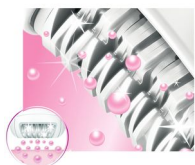

Pohodlná epilace

- Bezdrátový
- Pro mokré a suché použití ve sprše i mimo ni

Řešení pro citlivé partie

- Hlava dokonale kopíruje obrys těla pro hladkou epilaci

PHILIPS

Vlastnosti

Tvarované keramické disky

Tento epilátor má kotouče s keramickým povrchem, které šetrně odstraňují i ty nejmenší chloupky

Široká epilační hlava

Naše mimořádně široká epilační hlava vám poskytne optimální odstranění chloupků jedním tahem a zajistí dlouhotrvající výsledky v podobě dokonale hladké pokožky během několika minut.

Jemné pinzetové kotouče

Tento epilátor má jemné pinzetové kotouče, které odstraňují chloupky, aniž by tahali za pokožku.

Hypoalergenní kotoučky

Nástavec pro nadzvedávání chloupků

Masážní nástavec pro aktivní nadzvedávání chloupků odstraňuje jemné ležící chloupky a uklidňuje pokožku