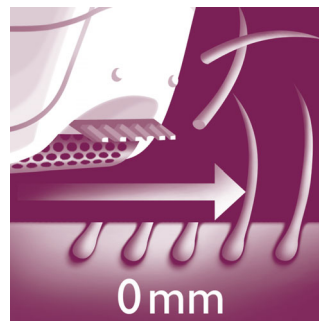

Široká epilační hlava

Naše mimořádně široká epilační hlava vám poskytne optimální odstranění chloupků jedním tahem a zajistí dlouhotrvající výsledky v podobě dokonale hladké pokožky během několika minut.

Jemné pinzetové kotouče

Tento epilátor má jemné pinzetové kotouče, které odstraňují chloupky, aniž by tahali za pokožku.

Hypoalergenní kotoučky

Pokročilá technologie: Hypoalergenní kotouče s ionty stříbra

Nástavec pro nadzvedávání chloupků

Masážní nástavec pro aktivní nadzvedávání chloupků odstraňuje jemné ležící chloupky a uklidňuje pokožku

Suché a mokré používání

Pro mokré i suché použití.

Holicí hlava se hřebenem

Odpojitelná holicí hlava dokonale kopíruje kontury vaší linie bikin či podpaží a zanechává je dokonale a hladce oholené. Je vybavena zastříhávacím hřebenem.

Zelené logo společnosti Philips

Zelené výrobky společnosti Philips umožňují snížit náklady, spotřebu energie a emise CO₂. Jak? Nabízejí významná zdokonalení v oblasti ochrany životního prostředí v jedné nebo několika oblastech, na které se společnost Philips zaměřuje – energetická úspornost, obalové materiály, nebezpečné látky, hmotnost, recyklace a likvidace a spolehlivá dlouhá životnost.