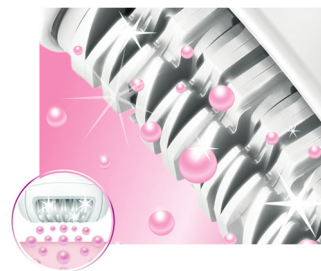

Pohodlná epilace

- Bezdrátový
- Pro mokřé a suché použití ve sprše i mimo ni

Řešení pro citlivé partie

- Hlava dokonale kopíruje obrys těla pro hladkou epilaci

Přednosti

Tvarované keramické disky

Tento epilátor má kotouče s keramickým povrchem, které šetrně odstraňují i ty nejmenší chloupky

Široká epilační hlava

Naše mimořádně široká epilační hlava vám poskytne optimální odstranění chloupků jedním tahem a zajistí dlouhotrvající výsledky v podobě dokonale hladké pokožky během několika minut.

Jemné pinzetové kotouče

Tento epilátor má jemné pinzetové kotouče, které odstraňují chloupky, aniž by tahali za pokožku.

Hypoalergenní kotoučky

Pokročilá technologie: Hypoalergenní kotouče s ionty stříbra

Nástavec pro nadzvedávání chloupků

Masážní nástavec pro aktivní nadzvedávání chloupků odstraňuje jemné ležící chloupky a uklidňuje pokožku

Suché a mokré používání

Pro mokré i suché použití.

Holicí hlava se hřebenem