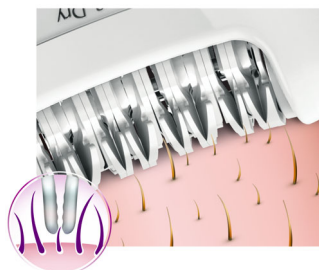

Překrásná pokožka

- Pokročilá technologie: Hypoalergenní kotouče s ionty stříbra

Hladká pokožka

- Jemné pinzetové kotouče odstraňují chloupky, aniž by tahaly pokožku
- Tvarované keramické disky odstraňují i ty nejjemnější krátké chloupky
- Široká epilační hlava pokryje jedním pohybem větší část pokožky
- Masážní nástavec pro aktivní nadzvedávání chloupků odstraňuje ležící chloupky

Pohodlná epilace

- Bezdrátový
- Pro mokřé a suché použití ve sprše i mimo ni

Řešení pro citlivé partie

- Hlava dokonale kopíruje obrys těla pro hladkou epilaci

Přednosti

Tvarované keramické disky

Tento epilátor má kotouče s keramickým povrchem, které šetrně odstraňují i ty nejmenší chloupky

Široká epilační hlava

Naše mimořádně široká epilační hlava vám poskytne optimální odstranění chloupků jedním tahem a zajistí dlouhotrvající výsledky v podobě dokonale hladké pokožky během několika minut.

Jemné pinzetové kotouče

Tento epilátor má jemné pinzetové kotouče, které odstraňují chloupky, aniž by tahali za pokožku.

Hypoalergenní kotoučky

Pokročilá technologie: Hypoalergenní kotouče s ionty stříbra