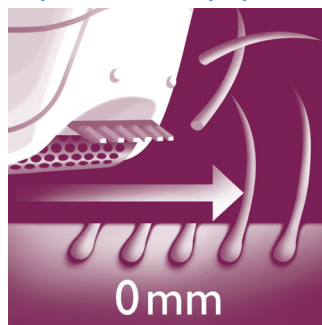

Piele netedă

- Discurile de epilare delicate îndepărtează părul fără senzația de smulgere
- Discurile ceramice texturate îndepărtează chiar și firele fine, scurte
- Capul de epilare lat acoperă mai multă piele la fiecare trecere
- Accesoriul pt masaj și ridicarea firelor îndepărtează firele culcate

Repere

Discuri ceramice texturate

Acest epilator dispune de discuri ceramice texturate pentru îndepărtarea delicată chiar și a celor mai fine fire de păr

Cap de epilare lat

Capul nostru de epilare lat asigură îndepărtarea optimă a părului la fiecare trecere, pentru rezultate de durată îndelungată și extrem de fine în câteva minute.

Discuri de epilare delicate

Acest epilator dispune de discuri de epilare delicate pentru îndepărtarea firelor de păr fără senzația de smulgere.

Accesoriu pt. ridicarea firelor

Accesorii pentru ridicarea activă a firelor de păr și masaj îndepărtează firele de păr fine, lipite de piele și calmează pielea

Umed și uscat

Pentru utilizare uscată și umedă.

Cap de radere cu pieptene

Capul de radere detașabil urmărește perfect contururile zonei inghinale sau axiale pentru o radere precisă și fină. Dispune de pieptene pentru tuns.