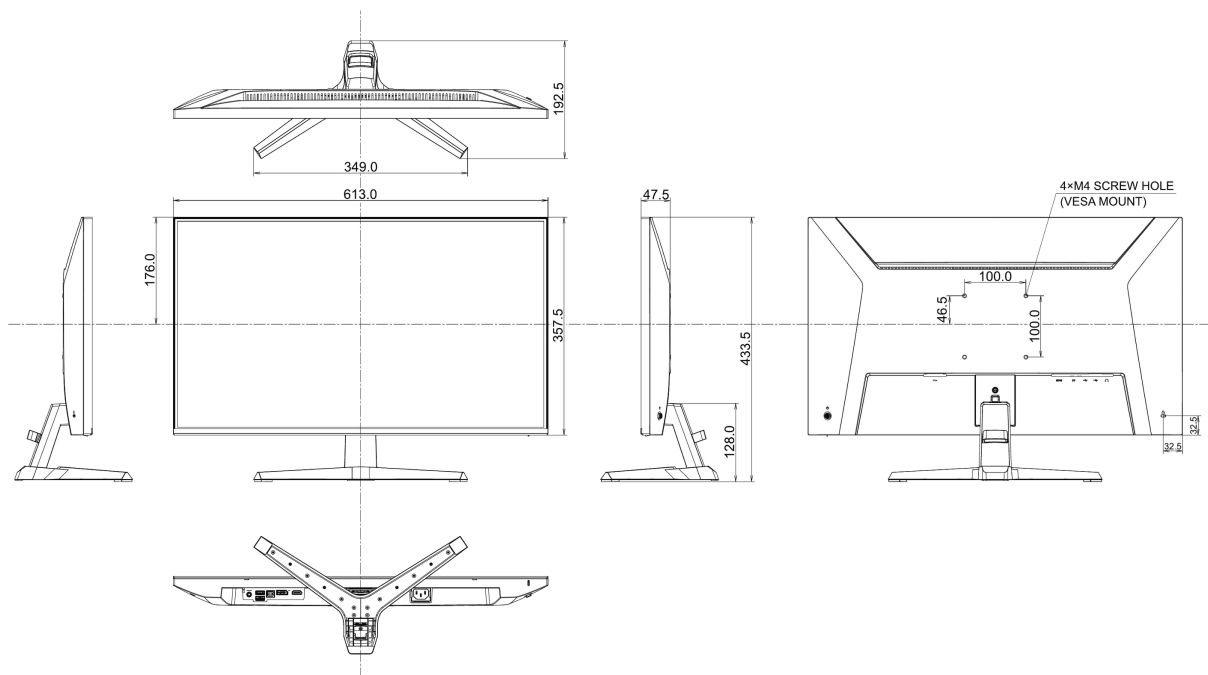

## 05 ENTHALTENES ZUBEHÖR

Kabel	Netz (1.5m), USB (1.5m), HDMI (1.5m)
Sonstiges	Leitfaden zur Inbetriebnahme, Sicherheitshinweise

## 08 ABMESSUNGEN / GEWICHT

Produktabmessungen B x H x T	613 x 433.5 x 349mm
Verpackungsabmessungen B x H x T	688 x 442 x 126mm
Gewicht (ohne Verpackung)	4kg
Gewicht (inkl. Verpackung)	5.4kg
EAN code	4948570126873