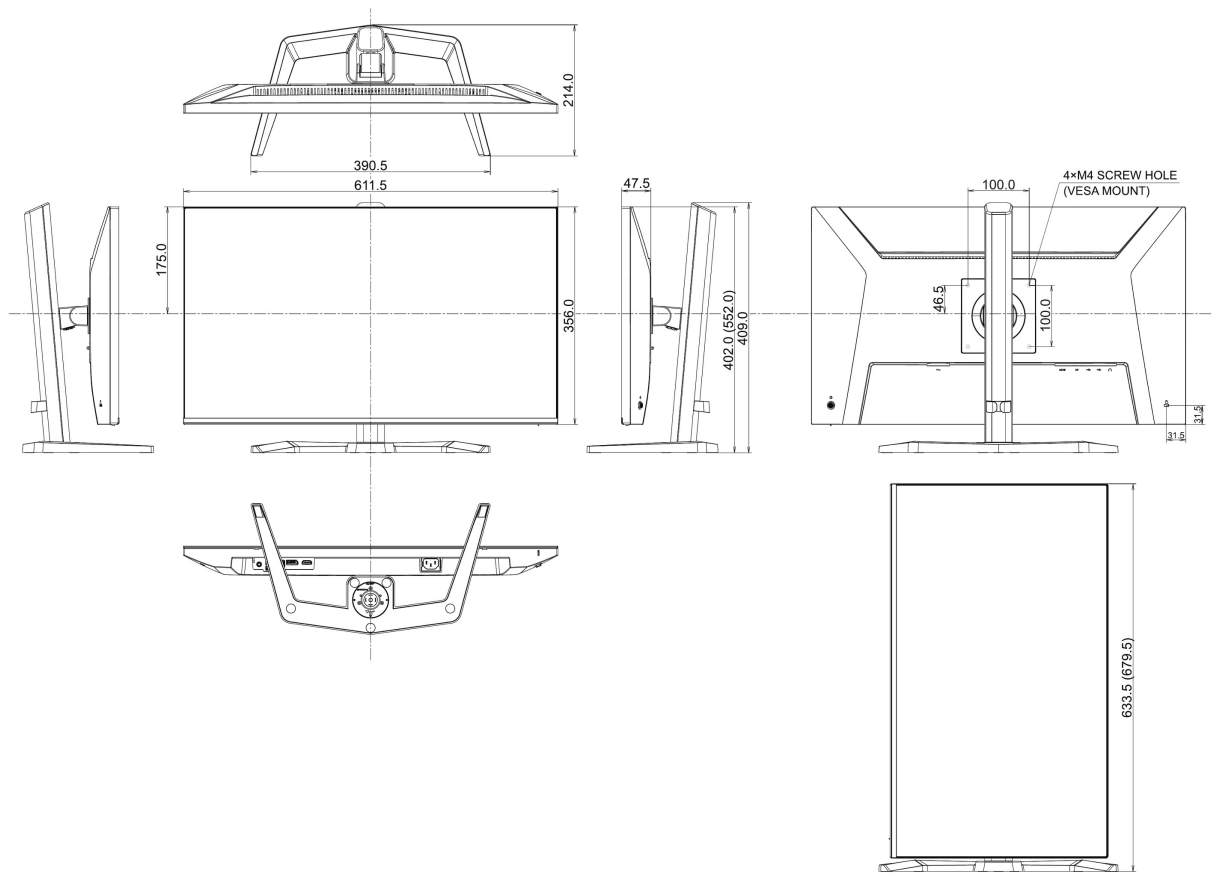

Bilddiagonale	27", 68.6cm
Panel-Technologie	IPS, matte Oberfläche
Physikalische Auflösung	1920 x 1080 @144Hz
Bildformat	16:9
Helligkeit	350 cd/m ²
Kontrastverhältnis	1500:1
Erweitertes Kontrast Verhältnis	80M:1
Reaktionszeit (MPRT)	1ms
Blickwinkel	horizontal/vertikal: 178°/178°, rechts/links: 89°/89°, nach oben/unten: 89°/89°
Farbunterstützung	16.7mln
Horizontalfrequenz	30 - 163kHz
Arbeitsfläche H x B	597.9 x 336.3mm, 23.5 x 13.2"
Pixelabstand	0.311mm
Farbe	matt, schwarz

04 MECHANISCH

Verstellmöglichkeiten	Höhe, Pivot (Rotation), Swivel, Tilt
Höhenverstellbar	150mm
Rotierbar (Pivotfunktion)	90°
Drehwinkel	90°; 45° links; 45° rechts
Neigungswinkel	23° nach oben; 5° nach unten

VESA Norm	100 x 100mm
Kabelmanagement	ja

05 ENTHALTENES ZUBEHÖR

Kabel	Netz (1.5m), USB (1.5m), HDMI (1.5m)
Sonstiges	Leitfaden zur Inbetriebnahme, Sicherheits-Hinweise

06 STROMVERWALTUNG

Netzteil	intern
Stromversorgung	AC 100 - 240V, 50/60Hz
Leistungsaufnahme	16W typisch, 0.5W Standby, 0.3W ausgeschaltet

Produktabmessungen B x H x T	611.5 x 402 (552) x 390.5mm
Verpackungsabmessungen B x H x T	691 x 442 x 142mm
Gewicht (ohne Verpackung)	5.4kg
Gewicht (inkl. Verpackung)	6.8kg
EAN code	4948570126347

Alle Warenzeichen sind eingetragene Handelsmarken. Irrtum und Änderungen in den Spezifikationen vorbehalten. Alle LCD's erfüllen die ISO-9241-307:2008 Pixelfehlerklasse.