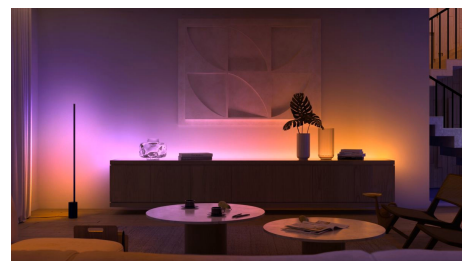

Easy smart lighting

- Controla hasta 10 luces a la vez con la aplicación Bluetooth
- Controla las luces con la voz*
- Crea una experiencia personalizada con luces inteligentes coloridas
- Define el ambiente adecuado con luz blanca cálida a luz blanca fría
- Disfruta de toda la gama de características de iluminación inteligente con el Hue Bridge

Destacados

Controla hasta 10 luces a la vez con la aplicación Bluetooth

Con la aplicación Bluetooth, puedes controlar tus luces inteligentes Hue en una sola habitación de tu hogar. Añade hasta 10 luces inteligentes y contrólalas todas con solo pulsar un botón en tu dispositivo móvil.

Define el ambiente adecuado con luz blanca cálida a luz blanca fría

Estas bombillas y luminarias ofrecen distintas tonalidades de luz blanca cálida a luz blanca fría. Con la completa regulación de las luces nocturnas de brillo elevado a tenue, puedes ajustar tus luces a la tonalidad y el brillo de iluminación perfectos para tus necesidades diarias.

Crea una experiencia personalizada con luces inteligentes coloridas

Transforma tu hogar con más de 16 millones de colores, creando al instante el ambiente adecuado para cualquier evento. Con solo tocar un botón, puedes definir un ambiente festivo para una fiesta, transformar tu sala de estar en una sala de cine, mejorar tu decoración con notas de color y mucho más.