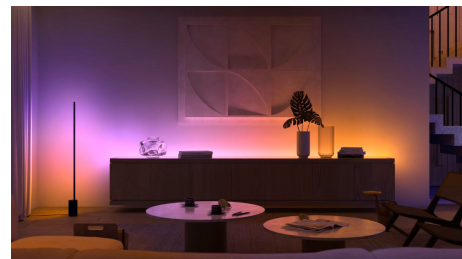

8720169392427

Easy smart lighting

Adéntrese en el mundo de la iluminación inteligente con esta bombilla Philips Hue Essential, a todo color y luz blanca regulable que puede ajustar fácilmente de cálida y acogedora a luz blanca fría. Configure el ambiente perfecto con atenuación suave, millones de colores y una biblioteca de escenas de iluminación diseñadas por nuestros expertos, o cree las suyas propias. Compatible con todos los productos Philips Hue.

Easy smart lighting

- Controla hasta 10 luces a la vez con la aplicación Bluetooth
- Controla las luces con la voz*
- Crea una experiencia personalizada con luces inteligentes coloridas
- Disfruta de toda la gama de características de iluminación inteligente con el Hue Bridge

Destacados

Controla hasta 10 luces a la vez con la aplicación Bluetooth

Con la aplicación Bluetooth, puedes controlar tus luces inteligentes Hue en una sola habitación de tu hogar. Añade hasta 10 luces inteligentes y contrólalas todas con solo pulsar un botón en tu dispositivo móvil.

Crea una experiencia personalizada con luces inteligentes coloridas

Transforma tu hogar con más de 16 millones de colores, creando al instante el ambiente adecuado para cualquier evento. Con solo tocar un botón, puedes definir un ambiente festivo para una fiesta, transformar tu sala de estar en una sala de cine, mejorar tu decoración con notas de color y mucho más.