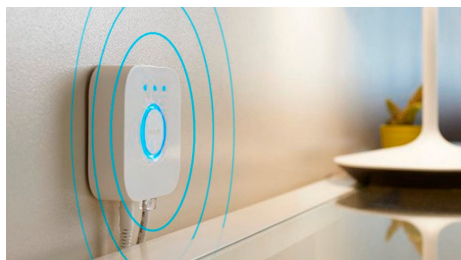

Disfruta de toda la gama de características de iluminación inteligente con el Hue Bridge

El Hue Bridge permite disfrutar de las características que hacen que la iluminación inteligente sea realmente inteligente: control fuera de casa, control por voz, iluminación automatizada y mucho más. Añade un Bridge a tu configuración para crear experiencias inmersivas, aprovechar una tecnología segura y fiable, entre otras cosas. El Hue Bridge es la clave para una iluminación inteligente, como nunca antes habías visto.