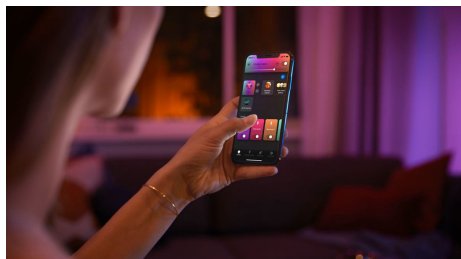

8720169392427

Easy smart lighting

Adéntrese en el mundo de la iluminación inteligente con esta bombilla Philips Hue Essential, a todo color y luz blanca regulable que puede ajustar fácilmente de cálida y acogedora a luz blanca fría. Configure el ambiente perfecto con atenuación suave, millones de colores y una biblioteca de escenas de iluminación diseñadas por nuestros expertos, o cree las suyas propias. Compatible con todos los productos Philips Hue.

Easy smart lighting

- Controla hasta 10 luces a la vez con la aplicación Bluetooth
- Controla las luces con la voz*
- Crea una experiencia personalizada con luces inteligentes coloridas
- Disfruta de toda la gama de características de iluminación inteligente con el Hue Bridge

Destacados

Controla hasta 10 luces a la vez con la aplicación Bluetooth

Con la aplicación Bluetooth, puedes controlar tus luces inteligentes Hue en una sola habitación de tu hogar. Añade hasta 10 luces inteligentes y contrólalas todas con solo pulsar un botón en tu dispositivo móvil.