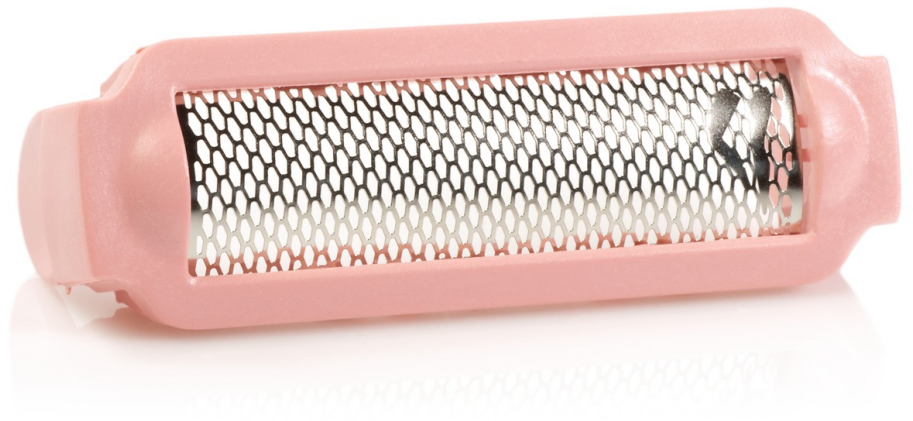

PHILIPS

Scherfolie

Pastelllila

Bein

HP1054/01

Für eine angenehme und gründliche Rasur

Passende Produkte finden Sie auf der Registerkarte "Technische Daten"

Diese Scherfolie für Ihren Ladyshave schützt Ihre Haut, da sie als Abgrenzung zwischen dem Schneideelement des Geräts und der Hautoberfläche dient. Möchten Sie Ihre derzeitige Folie austauschen? Dann bestellen Sie hier eine neue!

Einfach zu verwendende Philips Ersatzteile

- Erneuern Sie Ihr Produkt ganz einfach mit Philips Original-Ersatzteilen.

Besonderheiten

Einfacher Austausch von Produktteilen

Von Zeit zu Zeit benötigt Ihr Gerät eine Erneuerung. Noch nie war das so einfach wie mit den Philips Ersatzteilen. Natürlich mit garantierter Philips Qualität.