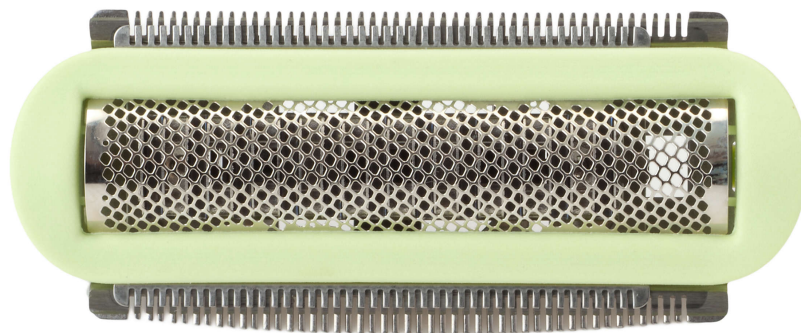

PHILIPS

Tête de rasage

bleu diva

CRP505/01

Pour un rasage doux, en continu

Les produits correspondants sont dans l'onglet Caractéristiques techniques

Il vous faut une nouvelle tête de rasage pour votre rasoir électrique féminin LadyShave ? Cette tête de rasage élimine tous les poils. Pour des résultats impeccables et durables !

Pièces de rechange Philips faciles à utiliser

- Prolongez la durée de vie de votre produit avec les pièces détachées Philips.

Points forts

Remplacement facile des pièces détachées

De temps en temps, votre produit peut avoir besoin d'entretien et cela n'a jamais été aussi facile qu'avec les pièces de rechange Philips pour renouveler votre produit. Tout cela avec la garantie de qualité Philips.

Caractéristiques

Pièce remplaçable

Adapté aux types de produits: HP6350/00, HP6350/01, HP6350/52, HP6350/54