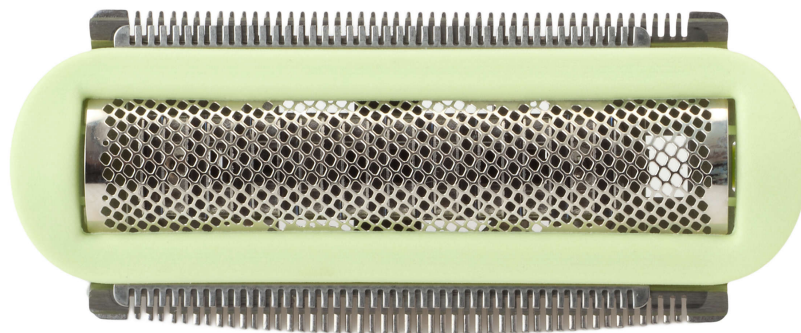

# PHILIPS

Cap de ras

Lady Shave

Auriu deschis

CRP505/01

## Folie de schimb pentru capul de ras

Verifică compatibilitatea mai jos

Această folie de ras reprezintă bariera protectoare dintre pielea ta și elementele de tăiere ale aparatului de ras. Pentru ras precis, în siguranță și o piele moale și catifelată.