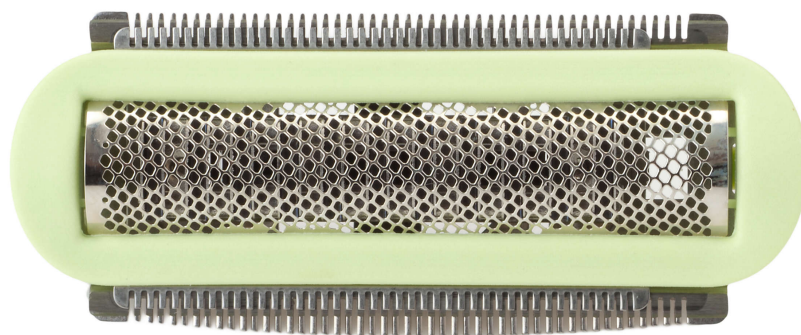

# PHILIPS

Scheerhoofd

Lady Shave

Lichtgoud

CRP505/01

## Vervangend scheerhoofdblad

Controleer hieronder op compatibiliteit

Dit scheerblad is de beschermende barrière tussen uw huid en de knipelementen van het scheerapparaat. Voor glad, veilig scheren en een zachte, gladde huid.