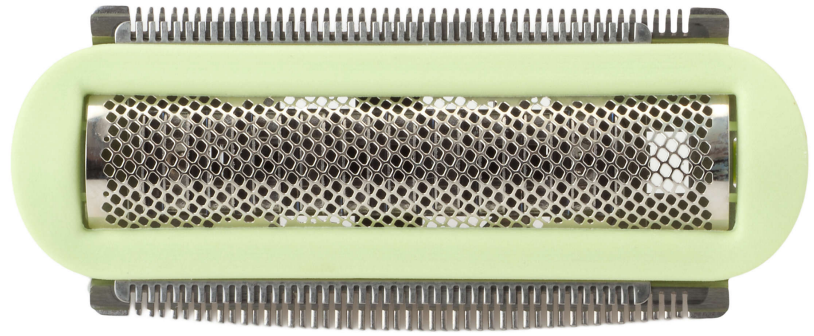

PHILIPS

Scheerhoofd

Lady Shave

Lichtgoud

CRP505/01

Vervangend scheerhoofdblad

Controleer hieronder op compatibiliteit

Dit scheerblad is de beschermende barrière tussen uw huid en de knipelementen van het scheerapparaat. Voor glad, veilig scheren en een zachte, gladde huid.

Het gemak van Philips-reserveonderdelen

- Vernieuw uw product eenvoudig met originele Philips-onderdelen

Kenmerken

Eenvoudig vervangen van onderdelen

Zo nu en dan heeft uw product een servicebeurt nodig en met de vervangingsonderdelen van Philips is het nog

nooit zo gemakkelijk geweest om uw product te onderhouden. De Philips-kwaliteit is gegarandeerd.

Specificaties

Vervangbaar onderdeel

Geschikt voor producttypen: HP6350/00, HP6350/01, HP6350/52, HP6350/54