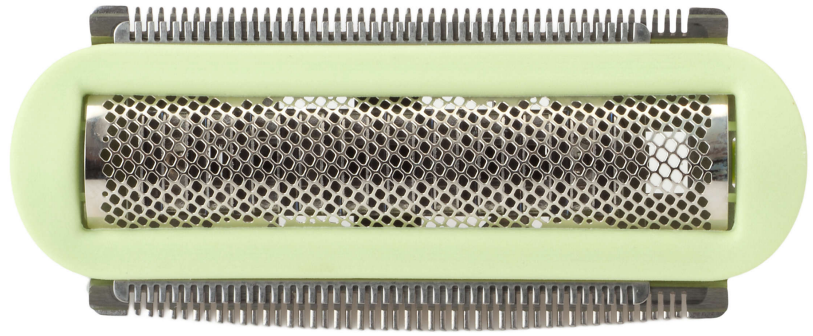

PHILIPS

Cabezal de afeitado

Lady Shave

Dorado claro

CRP505/01

Recambio de lámina de cabezal de afeitado

Comprueba la compatibilidad a continuación

Esta lámina de afeitado es la barrera protectora entre la piel y las unidades de corte de la afeitadora. Para un afeitado apurado y seguro y una piel suave y sedosa.

Piezas de repuesto Philips fáciles de usar

- Renueva tu producto fácilmente con piezas originales de Philips

Destacados

Piezas del producto fáciles de renovar

De vez en cuando, es necesario renovar sus productos; nunca antes había sido tan fácil hacerlo como con las piezas de repuesto de Philips. Todo esto con garantía de calidad Philips.

Especificaciones

Pieza de repuesto

Se ajusta a los tipos de producto: HP6350/00, HP6350/01, HP6350/52, HP6350/54