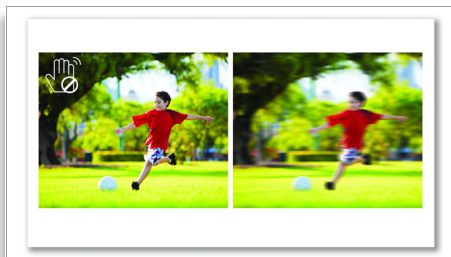

스와이핑으로 소중한 추억을 무선으로 공유

- 선이나 PC 없이도 공유할 수 있는 내장형 Wi-Fi
- 스와이핑을 통해 TV 로 동영상 또는 사진 공유
- Facebook, YouTube, Twitter 에 PC 없이 직접 Wi-Fi 로 업로드
- 사진 및 동영상을 컴퓨터에 무선 저장
- UStream 을 통한 무선 동영상 생방송

어디든지 휴대 가능

- 주머니에 간편하게 휴대할 수 있는 슬림한 소형 디자인
- 배터리 수명이 길어 장시간 촬영 가능

PHILIPS
sense and simplicity*

*센스 앤 심플리시티

주요 제품

Full HD(1080p) 비디오

Full HD(1080p) 비디오를 직접 경험해 보세요. "1080"은 화면에서 수평선의 수에 따른 디스플레이 해상도를 말합니다. "p"는 프로그래시브 스캔 또는 각 프레임에 나타나는 선의 배열을 의미합니다. 1080p는 일반적인 휴대폰과 디지털 카메라보다 뛰어난 비디오 품질을 제공합니다. 또한 캠코더는 블루레이 플레이어 및 디스크와 동일한 비디오 형식인 H.264를 사용합니다. 이렇게 정교한 형식은 최고의 HD 화질을 제공하며, 즐거운 추억을 생생한 비디오로 간직할 수 있습니다.

고급 손떨림 방지 기능

고급 손떨림 방지 기능으로 당당하게 남들과 공유할 수 있는 멋진 비디오를 촬영할 수 있습니다. 안정적이고 왜곡되지 않은 비디오는 향상된 알고리즘으로 무장한 자이로 센서에서 비롯됩니다. 이 센서는 카메라 렌즈와 지면 사이의 거리를 측정하여 캠코더가 흔들릴 때마다 필요한 보정 작업을 수행합니다. 이러한 고급 기술을 통해 매번 번짐 없는 사진을 얻을 수 있으며, 생애 최고의 순간을 놀라운 비디오로 담아낼 수 있습니다.

내장형 Wi-Fi

캠코더의 내장형 Wi-Fi를 사용하여 선과 컴퓨터 없이도 사진과 동영상을 바로 공유할

수 있습니다. 캠코더를 사용하여 Philips SimplyShare 장치와 DLNA 호환 TV, Blu-ray 플레이어, 네트워크 미디어 플레이어, 홈 시네마 시스템 및 사진 액자와 연결하여 대형 화면으로 즐거운 순간을 즐길 수 있습니다. 또한 사용이 손쉬운 응용 프로그램을 사용하여 사진과 원본을 Facebook, Twitter, YouTube 및 Picasa 등의 인터넷 사이트에 업로드할 수 있습니다. Philips ESee를 사용하여 간편하게 공유해 보세요.