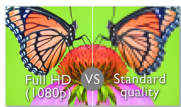

Cechy

Filmy Full HD (1080p)

Nagrywaj i ciesz się filmami w jakości Full HD (1080p). Liczba 1080 odnosi się do rozdzielczości ekranu i oznacza liczbę linii poziomych na ekranie. Litera „P” oznacza technologię „Progressive Scan”, czyli sekwencyjne wyświetlanie linii w każdej klatce. Omawiana rozdzielczość zapewnia jakość znacznie przewyższającą możliwości typowych telefonów komórkowych lub aparatów. Dodatkowo kamera wykorzystuje ten sam format, co odtwarzacze płyt Blu-ray, czyli H.264. Ten wysoce zaawansowany format zapewnia obraz wysokiej jakości, który idealnie nadaje się do nagrywania filmów.