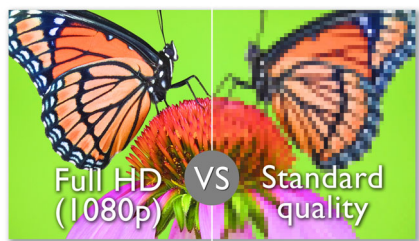

产品亮点

全高清 (1080p) 视频

以全高清品质拍摄和欣赏视频（全高清 1080p）。“1080”即显示分辨率，指的是屏幕上水平线的数量。“p”即逐行扫描，或每帧中相继出现的行。1080p 提供的视频质量比一般手机和数码相机中的质量都要好。此外，摄像机使用与蓝光光盘播放机和光盘一样的视频格式——H.264。此高度先进的格式提供卓越的高清画质，为您用视频留住水晶般清澈的回忆。

高级防抖技术

高级防抖技术可让您拍摄出令您乐于分享的绝佳视频。gyro 传感器配备有高级算法，可确保获得稳定不失真的视频。这些传感器可测量地面与相机镜头之间的距离，当摄像机晃动时会作出必要的校正。这种高级技术使您每次都能得到清晰的图像，让您将生活中的美好瞬间拍摄在出色的视频中。