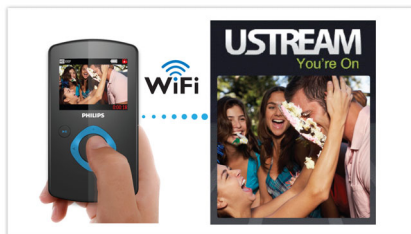

内置 Wi-Fi

摄像机具有内置 Wi-Fi，可让您立即分享照片，而无需使用电脑或线缆。摄像机可无线连接至飞利浦 SimplyShare 互联易享设备、DLNA 兼容的电视、蓝光光盘播放机、网络媒体播放器、家庭影院系统和相框，让您在更大的屏幕上畅享精彩瞬间。此外，您还可以使用 Facebook、Twitter、YouTube 和 Picassa 专用的易用内置应用程序将您拍

摄的内容和影片分享到互联网站点。飞利浦 ESee 让分享变得如此简单。

SimplySwipe

只需在 ESee 摄像机的触摸屏上滑动即可分享照片和视频。在摄像机上浏览照片和影片时，只需滑动拍摄的内容便可决定要分享的内容。直接在飞利浦 SimplyShare 互联易享或 DLNA 兼容电视、蓝光光盘播放机、网络媒体播放器和家庭影院系统中观看最喜爱的内容。您甚至可以在飞利浦相框和平板电脑上分享拍摄的内容。

立即上传到 Facebook

直接从摄像机上传到互联网站点（例如 YouTube、Facebook、Tweeter 和 Picassa）变得轻而易举 – 您只需在摄像机的触摸屏上滑动即可将照片和视频以无线方式分享到选定的社交网络。

Go Live

使用 Esee 摄像机实时广播活动，分享一切正在进行的活动。您只需连接 Wi-Fi 并选择

“Go Live”即可。然后，您正在录制的内容将传输到 Ustream 网站，在这里您的家人和朋友可以实时观看，无论他们身在何处。让亲朋好友参与您的体验，分享生活中发生的每个精彩瞬间。

高达 1000 万像素的照片

高达 1000 万像素分辨率，带来高品质照片

3 英寸触摸屏

3 英寸触摸屏，控制流畅而直观