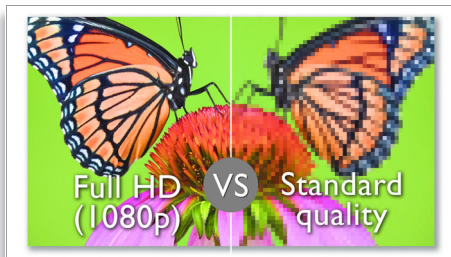

Glisați pentru a partaja momentele preferate wireless

- Wi-Fi încorporat pentru partajare fără fire sau PC
- Glisați pentru a partaja clipuri video sau fotografii pe televizor
- Încărcare Direct Wi-Fi pe Facebook, YouTube, Twitter fără PC
- Salvați wireless clipurile video și fotografiile pe calculator
- Go Live pentru transmisii video wireless pe site Web prin UStream

Capturați și bucurați-vă de clipuri video de înaltă definiție completă (full HD 1080p). „1080” se referă la rezoluția de afișare, din punctul de vedere al numărului de linii orizontale pe ecran. „p” înseamnă scanare progresivă sau apariția secvențială a liniilor în fiecare cadru. 1080p oferă calitate video superioară față de telefoanele mobile și camerele foto digitale tipice. În plus, camera video utilizează același format video ca și playerele și discurile Blu-ray – H.264. Acest format foarte sofisticat asigură calitate HD superbă a imaginilor, permițându-vă să savurați amintiri de o claritate excepțională în format video.