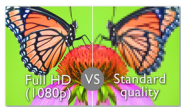

Videa ve full HD (1080p) rozlišení

Snímejte a vychutnávejte si videa v kvalitním rozlišení full HD (1080p). „1080“ znamená rozlišení displeje, číslo uvádí počet vodorovných řádků na obrazovce. „p“ znamená postupné řádkování, neboli postupné zobrazování řádků v každém snímku. Obraz 1080p poskytuje takovou kvalitu videa, která je lepší než v typických mobilních telefonech nebo digitálních fotoaparátech. Kromě toho využívá videokamera ESee stejný formát videa jako Blu-ray přehrávače – H.264. Tento vysoce komplexní formát nabízí vynikající HD kvalitu obrazu a umožňuje tak ukládat vzpomínky v křišťalově čisté kvalitě obrazu.