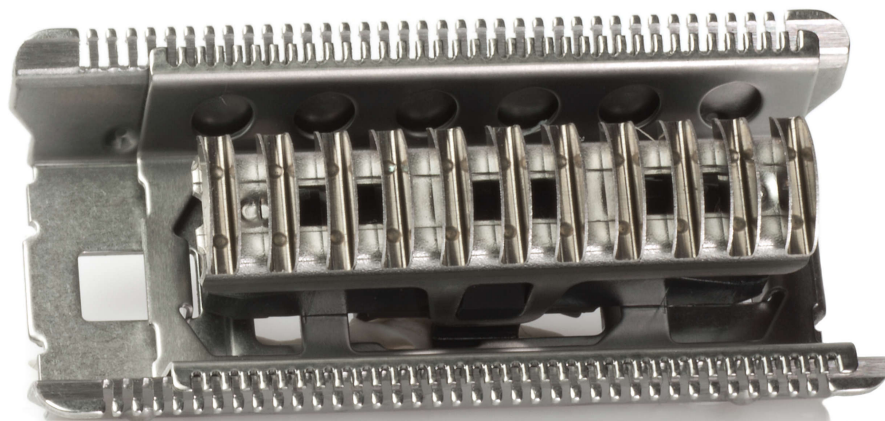

PHILIPS

Lamina di rasatura

Lady Shave

Acciaio

HP1046/01

1 testina di rasatura

Verifica la compatibilità di seguito

Questa lamina di rasatura è la barriera protettiva tra la pelle e le lame del rasoio. Per una rasatura accurata e sicura e una pelle morbida e liscia.

La comodità di usare ricambi Philips

- Sostituisci in modo semplice il tuo prodotto con le parti originali Philips

In evidenza

Sostituzione semplice delle parti dei prodotti

Ogni tanto il tuo prodotto può avere bisogno di una rinfrescata e non è mai stato così facile farlo come grazie ai ricambi Philips. Il tutto con la qualità garantita da Philips.

Specifiche

Parte sostituibile

Compatibile con i modelli: HP6409/03