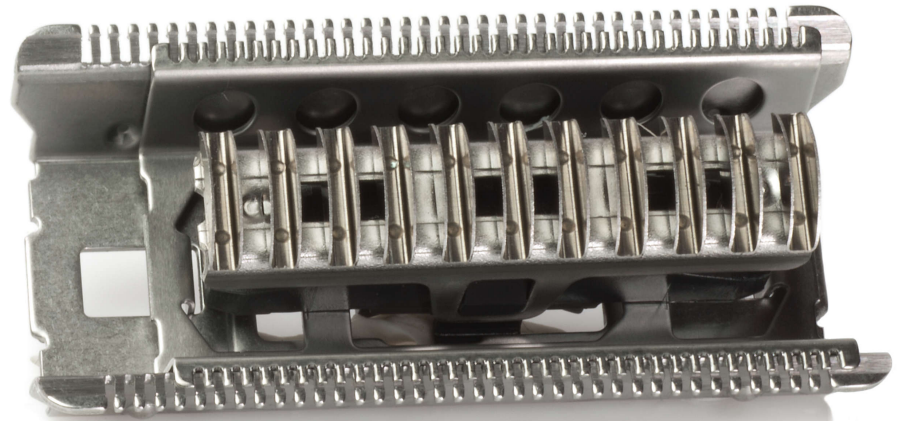

PHILIPS

Satinelle

Lady Shave

Scheerblad

Staal

HP1046/01

Vervangend scheerblad

Controleer hieronder op compatibiliteit

Dit scheerblad is de beschermende barrière tussen uw huid en de knipelementen van het scheerapparaat. Voor glad, veilig scheren en een zachte, gladde huid.

Het gemak van Philips-reserveonderdelen

- Vernieuw uw product eenvoudig met originele Philips-onderdelen

Specificaties

Vervangbaar onderdeel

Geschikt voor producttypen: HP6409/03