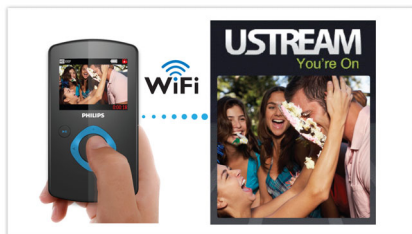

内置 Wi-Fi

摄像机具有内置 Wi-Fi，可让您立即分享照片，而无需使用电脑或线缆。摄像机可无线连接至飞利浦 SimplyShare 互联易享设备、DLNA 兼容的电视、蓝光光盘播放机、网络媒体播放器、家庭影院系统和相框，让您在更大的屏幕上畅享精彩瞬间。此外，您还可以使用 Facebook、Twitter、YouTube 和 Picassa 专用的易用内置应用程序将您拍

摄的内容和影片分享到互联网站点。飞利浦 ESee 让分享变得如此简单。

SimplySwipe

只需在 ESee 摄像机的触摸屏上滑动即可分享照片和视频。在摄像机上浏览照片和影片时，只需滑动拍摄的内容便可决定要分享的内容。直接在飞利浦 SimplyShare 互联易享或 DLNA 兼容电视、蓝光光盘播放机、网络媒体播放器和家庭影院系统中观看最喜爱的内容。您甚至可以在飞利浦相框和平板电脑上分享拍摄的内容。

立即上传到 Facebook

直接从摄像机上传到互联网站点（例如 YouTube、Facebook、Tweeter 和 Picassa）变得轻而易举 – 您只需在摄像机的触摸屏上滑动即可将照片和视频以无线方式分享到选定的社交网络。

Go Live

使用 Esee 摄像机实时广播活动，分享一切正在进行的活动。您只需连接 Wi-Fi 并选择

“Go Live”即可。然后，您正在录制的内容将传输到 Ustream 网站，在这里您的家人和朋友可以实时观看，无论他们身在何处。让亲朋好友参与您的体验，分享生活中发生的每个精彩瞬间。

高达 1000 万像素的照片

高达 1000 万像素分辨率，带来高品质照片

3 英寸触摸屏

3 英寸触摸屏，控制流畅而直观