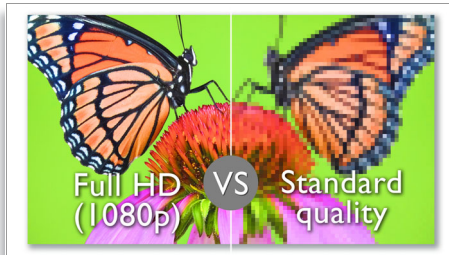

Jaa hienot hetket langattomasti yhdellä pyyhkäisyllä

- Kiinteän Wi-Fi:n avulla jakaminen onnistuu ilman johtoja tai tietokonetta
- Jaa videot tai kuvat televisiossa yhdellä pyyhkäisyllä
- Wi-Fi:lla lataat suoraan Facebookiin, YouTubeen, Twitteriin ilman tietokonetta
- Tallenna videot ja kuvat langattomasti tietokoneeseen
- Go Liven avulla langaton videolähetys sivustoon UStreamin kautta

Ota se mukaan kaikkialle

- Pieni ja ohut, mahtuu helposti taskuun
- Pitkäkestoisen akun ansiosta voit kuvata enemmän

PHILIPS
sense and simplicity

Kohokohdat

Full HD (1080p) videoita

Kuvaa ja katsele videoita Full HD (1080p) - tarkkuudella. 1080 tarkoittaa näytön tarkkuutta eli vaakaviivojen määrää kuvaruudussa. p tarkoittaa Progressive scan -toimintoa eli viivojen näkymistä peräkkäin kussakin kuvassa. 1080p-videolaatu on parempi kuin tavallisissa matkapuhelimissa ja digitaalikameroissa. Lisäksi videokamera käyttää samaa H.264-videomuotoa kuin Blu-ray-soittimet ja -levyt. Tämä erittäin kehittynyt muoto tarjoaa erinomaisen teräväpiirtolaadun, jolla voit nauttia muistoistasi videoilla.

Advanced anti-shake - tärinänvaimennustekniikka

Tärinänvaimennustekniikalla saat kuvattua hienoja videoita, joita voit esitellä ylpeänä. Kehittyneillä algoritmeilla varustetut gyrotunnistimet takaavat videoihin vakaan ja häiriöttömän kuvan. Tunnistimet mittaavat etäisyyden maan ja kameran välillä ja korjaavat tarvittaessa videokameran heilumisesta johtuvat häiriöt. Tämä kehittynyt tekniikka takaa terävän kuvan joka kerta, joten elämäsi parhaat hetket tallentuvat upeana videokuvana.