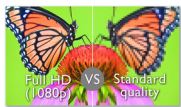

Capturați și bucurați-vă de clipuri video de înaltă definiție completă (full HD 1080p). „1080” se referă la rezoluția de afișare, din punctul de vedere al numărului de linii orizontale pe ecran. „p” înseamnă scanare progresivă sau apariția secvențială a liniilor în fiecare cadru. 1080p oferă calitate video superioară față de telefoanele mobile și camerele foto digitale tipice. În plus, camera video utilizează același format video ca și playerele și discurile Blu-ray – H.264. Acest format foarte sofisticat asigură calitate HD superbă a imaginilor, permițându-vă să savurați amintiri de o claritate excepțională în format video.