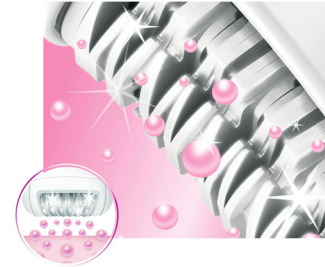

Alergijos nesukeliantys diskai

Pažangi technologija: alergijos nesukeliantys sidabro jonų diskai