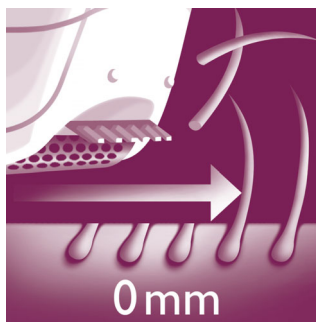

### Švelnūs pešiojimo diskai

Švelnūs šio epilatoriaus pešiojimo diskai pašalina plaukelius netempdami odos.

### Plati epilavimo galvutė

Mūsų itin plati epilatoriaus galvutė nepriekaištingai šalina plaukus kiekvienu judesiu, kad per kelias minutes galėtumėte džiaugtis glotnia oda ir ilgai išliekančiais rezultatais.

### Aktyvaus plaukelių pakėlimo priedas

Aktyvaus plaukelių pakėlimo ir masažo priedas pašalina plonus prigludusius plaukelius ir ramina odą

### Skutimo galvutė su šukomis

Nuimama skutimo galvutė puikiai atkartoja bikinio linijos ar pažastų kontūrus, todėl

skutimas tampa švarus ir lygus. Pateikiama kartu su kirpimo šukomis.