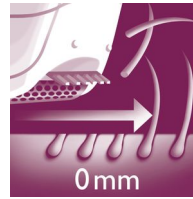

PHILIPS

Besonderheiten

Strukturierte Keramikpinzetten

Dieser Epilierer verfügt über strukturierte Keramikpinzetten, die selbst feinste Härchen sanft entfernen

Sanfte Pinzetten

Dieser Epilierer verfügt über sanfte Pinzetten, die Härchen entfernen, ohne dabei an der Haut zu ziehen.

Nass und trocken

Nass- und Trockenfunktion

Breiter Epilierkopf

Unser besonders breiter Epilierkopf bietet eine optimale Haarentfernung mit jedem Zug für lang anhaltende und seidig glatte Ergebnisse in nur wenigen Minuten.

Aufsatz zum Aufrichten der Haare

Der Aufsatz zum Aufrichten der Haare und der Massageaufsatz entfernen feine, anliegende Härchen und beruhigen die Haut.

Scherkopf mit Kamm

Der abnehmbare Scherkopf passt sich perfekt den Konturen Ihrer Bikinizone oder den Achselhöhlen an und sorgt für eine gründliche und sanfte Rasur. Trimmeraufsatz im Lieferumfang enthalten.