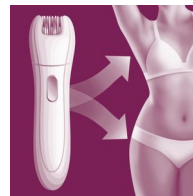

Aufsatz zum Aufrichten der Haare

Der Aufsatz zum Aufrichten der Haare und der Massageaufsatz entfernen feine, anliegende Härchen und beruhigen die Haut.

Scherkopf mit Kamm

Der abnehmbare Scherkopf passt sich perfekt den Konturen Ihrer Bikinizone oder den Achselhöhlen an und sorgt für eine gründliche und sanfte Rasur. Trimmeraufsatz im Lieferumfang enthalten.

Hypoallergene Pinzetten

Präzisionsepilierer, Nass-/Trockenfkt.

Eine praktische und präzise Lösung für empfindliche Körperpartien.

Spezielle Pinzetten

Die Pinzette mit integriertem Licht befindet sich in einem eleganten Etui, das ebenfalls einen Spiegel enthält - das perfekte Tool zum Zupfen von Augenbrauen.