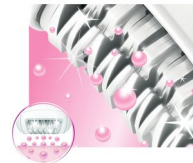

Aufsatz zum Aufrichten der Haare

Der Aufsatz zum Aufrichten der Haare und der Massageaufsatz entfernen feine, anliegende Härchen und beruhigen die Haut.

Scherkopf mit Kamm

Der abnehmbare Scherkopf passt sich perfekt den Konturen Ihrer Bikinizone oder den Achselhöhlen an und sorgt für eine gründliche und sanfte Rasur. Trimmeraufsatz im Lieferumfang enthalten.

Hypoallergene Pinzetten

Präzisionsepilierer, Nass-/Trockenfkt.

Eine praktische und präzise Lösung für empfindliche Körperpartien.

Spezielle Pinzetten

Die Pinzette mit integriertem Licht befindet sich in einem eleganten Etui, das ebenfalls einen Spiegel enthält - das perfekte Tool zum Zupfen von Augenbrauen.