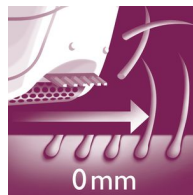

PHILIPS

Características

Discos de textura cerámica

Esta depiladora tiene discos con textura cerámica para eliminar suavemente incluso el vello más fino

Suaves discos-pinza

Esta depiladora tiene suaves discos-pinza para eliminar el vello sin tirar de la piel.

Seco y húmedo

Para uso en seco y en húmedo.

Cabezal de depilación ancho

El cabezal depilador extra ancho proporciona una eliminación óptima del vello en cada pasada, para unos resultados súper suaves y duraderos en minutos.

Accesorio activo para levantar el vello

Accesorio activo para levantar el vello y masajear la piel que elimina el vello fino pegado a la piel y calma la piel

Cabezal de afeitado con peine-guía

Cabezal de afeitado desmontable que sigue perfectamente los contornos de la línea del bikini o las axilas para conseguir un afeitado apurado y suave. Se incluye un peine-guía.