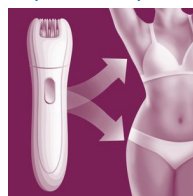

Accesorio activo para levantar el vello

Accesorio activo para levantar el vello y masajear la piel que elimina el vello fino pegado a la piel y calma la piel

Cabezal de afeitado con peine-guía

Cabezal de afeitado desmontable que sigue perfectamente los contornos de la línea del bikini o las axilas para conseguir un afeitado apurado y suave. Se incluye un peine-guía.

Discos hipoalergénicos

Depiladora de precisión en seco/húmedo

Una solución cómoda y precisa para las partes sensibles del cuerpo.

Pinzas inteligentes

Pinzas en una elegante funda, con luz y espejo integrados, ideal para las cejas