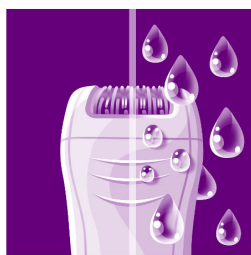

Přednosti

Tvarované keramické disky

Tento epilátor má kotouče s keramickým povrchem, které šetrně odstraňují i ty nejmenší chloupky

Jemné pinzetové kotouče

Tento epilátor má jemné pinzetové kotouče, které odstraňují chloupky, aniž by tahali za pokožku.

Suché a mokré používání

Pro mokré i suché použití.

Široká epilační hlava

Naše mimořádně široká epilační hlava vám poskytne optimální odstranění chloupků jedním tahem a zajistí dlouhotrvající výsledky v podobě dokonale hladké pokožky během několika minut.

Nástavec pro nadzvedávání chloupků

Masážní nástavec pro aktivní nadzvedávání chloupků odstraňuje jemné ležící chloupky a uklidňuje pokožku

Holicí hlava se hřebenem

Odpojitelná holicí hlava dokonale kopíruje kontury vaší linie bikin či podpaží a zanechává