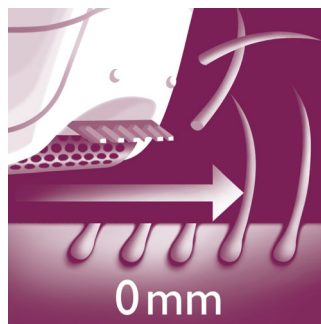

Přednosti

Tvarované keramické disky

Tento epilátor má kotouče s keramickým povrchem, které šetrně odstraňují i ty nejmenší chloupky

Jemné pinzetové kotouče

Tento epilátor má jemné pinzetové kotouče, které odstraňují chloupky, aniž by tahali za pokožku.

Suché a mokré používání

Pro mokré i suché použití.

Široká epilační hlava

Naše mimořádně široká epilační hlava vám poskytne optimální odstranění chloupků jedním tahem a zajistí dlouhotrvající výsledky v podobě dokonale hladké pokožky během několika minut.

Nástavec pro nadzvedávání chloupků

Masážní nástavec pro aktivní nadzvedávání chloupků odstraňuje jemné ležící chloupky a uklidňuje pokožku

Holicí hlava se hřebenem

Odpojitelná holicí hlava dokonale kopíruje kontury vaší linie bikin či podpaží a zanechává