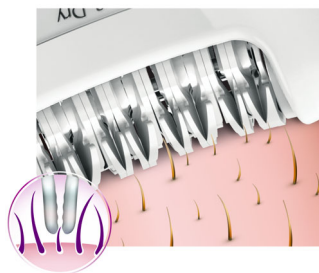

HP6581/00

Hladká pokožka

- Tvarované keramické disky odstraňují i ty nejjemnější krátké chloupky
- Jemné pinzetové kotouče odstraňují chloupky, aniž by tahaly pokožku
- Široká epilační hlava pokryje jedním pohybem větší část pokožky
- Masážní nástavec pro aktivní nadzvedávání chloupků odstraňuje ležící chloupky

Překrásná pokožka

- Pokročilá technologie: Hypoalergenní kotouče s ionty stříbra

Pohodlná epilace

- Pro mokré a suché použití ve sprše i mimo ni

Řešení pro citlivé partie

- Přesný epilátor jemně odstraňuje chloupky citlivých partií
- Hlava dokonale kopíruje obrys těla pro hladkou epilaci
- Přídavná luxusní přenosná pinzeta se světlem a zrcátkem

Přednosti

Tvarované keramické disky

Tento epilátor má kotouče s keramickým povrchem, které šetrně odstraňují i ty nejmenší chloupky

Jemné pinzetové kotouče

Tento epilátor má jemné pinzetové kotouče, které odstraňují chloupky, aniž by tahali za pokožku.

Suché a mokré používání

Pro mokré i suché použití.

Široká epilační hlava

Naše mimořádně široká epilační hlava vám poskytne optimální odstranění chloupků jedním tahem a zajistí dlouhotrvající výsledky v podobě dokonale hladké pokožky během několika minut.