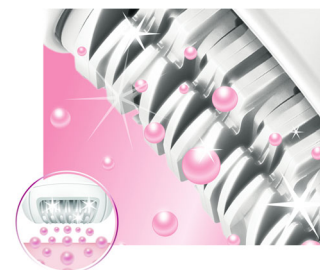

Přednosti

Tvarované keramické disky

Tento epilátor má kotouče s keramickým povrchem, které šetrně odstraňují i ty nejmenší chloupky

Jemné pinzetové kotouče

Tento epilátor má jemné pinzetové kotouče, které odstraňují chloupky, aniž by tahali za pokožku.

Suché a mokré používání

Pro mokré i suché použití.

Široká epilační hlava

Naše mimořádně široká epilační hlava vám poskytne optimální odstranění chloupků jedním tahem a zajistí dlouhotrvající výsledky v podobě dokonale hladké pokožky během několika minut.

Nástavec pro nadzvedávání chloupků

Masážní nástavec pro aktivní nadzvedávání chloupků odstraňuje jemné ležící chloupky a uklidňuje pokožku

Holicí hlava se hřebenem

Odpojitelná holicí hlava dokonale kopíruje kontury vaší linie bikin či podpaží a zanechává

je dokonale a hladce oholené. Je vybavena zastříhávacím hřebenem.

Hypoalergenní kotoučky

Pokročilá technologie: Hypoalergenní kotouče s ionty stříbra

Přesná epilace pro mokré i suchý provoz

Pohodlné a přesné řešení pro citlivější partie.