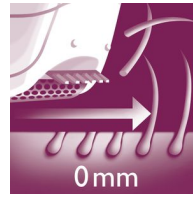

PHILIPS

Fonctions

Disques en céramique texturés

Cet épilateur est doté de disques en céramique texturés épilant en douceur les poils les plus fins.

Disques d'épilation doux

Cet épilateur est doté de disques d'épilation doux épilant les poils sans tirer sur la peau.

Sous l'eau ou à sec

À utiliser sur peau mouillée ou sèche.

Tête d'épilation extra-large

Notre tête d'épilation extra-large permet une épilation optimale des poils en un passage, pour une peau parfaitement douce pour longtemps en quelques minutes.

Unité de redressement des poils

Le système de massage actif élimine les poils fins couchés et apaise la peau.

Tête de rasage avec sabot

La tête de rasage amovible épouse parfaitement le contour du maillot ou des aisselles, pour un rasage précis tout en douceur. Sabot de tonte fourni.