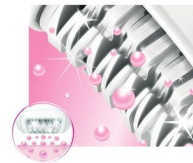

PHILIPS

Fonctions

Disques en céramique texturés

Cet épilateur est doté de disques en céramique texturés épilant en douceur les poils les plus fins.

Disques d'épilation doux

Cet épilateur est doté de disques d'épilation doux épilant les poils sans tirer sur la peau.

Sous l'eau ou à sec

À utiliser sur peau mouillée ou sèche.

Tête d'épilation extra-large

Notre tête d'épilation extra-large permet une épilation optimale des poils en un passage, pour une peau parfaitement douce pour longtemps en quelques minutes.

Unité de redressement des poils

Le système de massage actif élimine les poils fins couchés et apaise la peau.

Tête de rasage avec sabot

La tête de rasage amovible épouse parfaitement le contour du maillot ou des aisselles, pour un rasage précis tout en douceur. Sabot de tonte fourni.

Disques hypoallergéniques

Mini-épilateur de précision Wet & Dry

Une solution pratique et précise pour les zones sensibles.

Pince à épiler lumineuse

Pince à épiler lumineuse, avec miroir inclus dans sa housse de rangement, idéale pour les sourcils