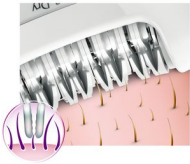

Philips SatinPerfect
Épilateur

- Sous l'eau ou à sec
- Deluxe édition

HP6581/00

Révélez la douceur de votre peau

Épilateur avec système SkinPerfect

L'épilateur Philips SatinPerfect avec système SkinPerfect épile les poils les plus fins et les plus courts tout en préservant votre peau. 100 % étanche, pour plus de confort pendant votre douche. Fourni avec un mini-épilateur de précision 100 % étanche pour les zones sensibles, une tête de rasage avec sabot et une pince à épiler lumineuse.

Une peau nette

- Technologie avancée : Disques ions argent hypoallergéniques

Une épilation agréable

- Utilisable sur peau sèche et mouillée, sous la douche ou en dehors

Solutions pour zones sensibles

- La tête de rasage suit les contours du corps, pour une peau lisse
- Le mini-épilateur de précision élimine les poils dans les zones sensibles
- Pince à épiler lumineuse et miroir inclus

PHILIPS

Fonctions

Disques en céramique texturés

Cet épilateur est doté de disques en céramique texturés épilant en douceur les poils les plus fins.

Disques d'épilation doux

Cet épilateur est doté de disques d'épilation doux épilant les poils sans tirer sur la peau.

Sous l'eau ou à sec

À utiliser sur peau mouillée ou sèche.

Tête d'épilation extra-large

Notre tête d'épilation extra-large permet une épilation optimale des poils en un passage, pour une peau parfaitement douce pour longtemps en quelques minutes.